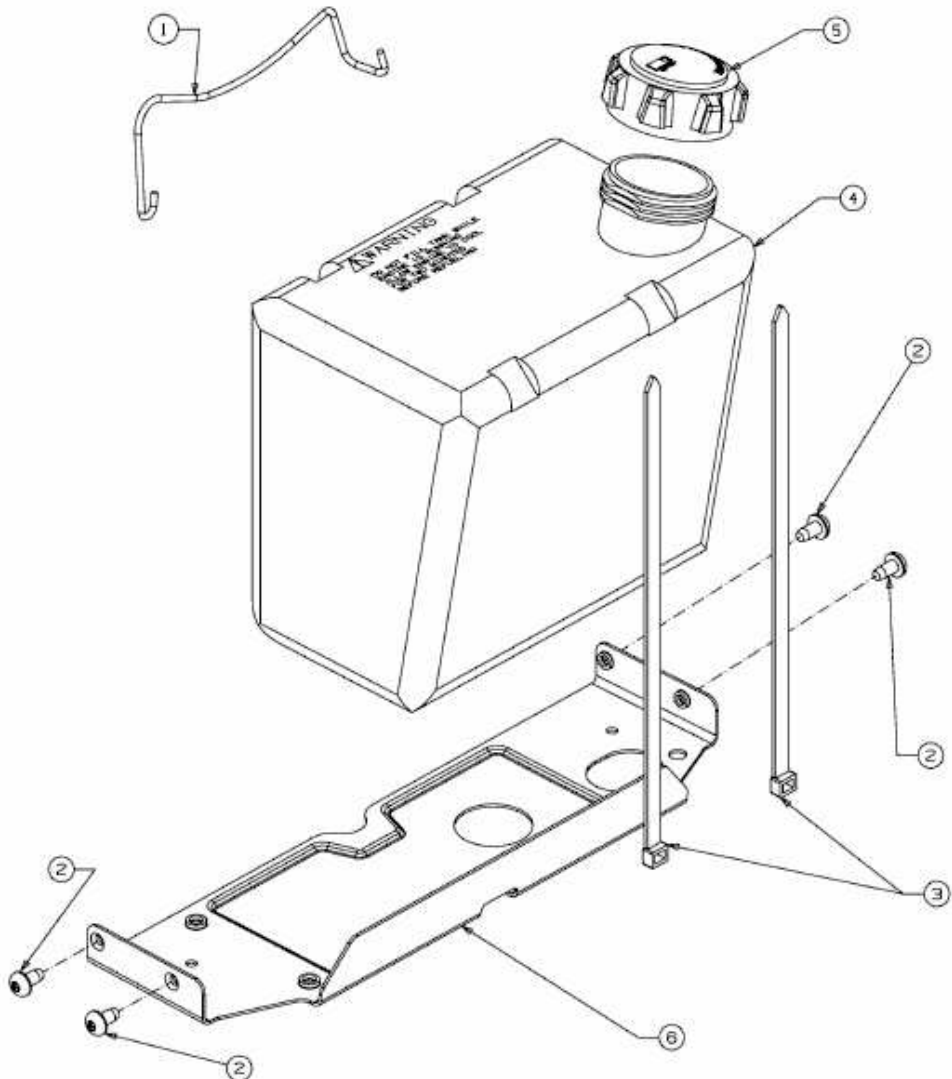

MASTERCUT 92-155 BIS 2016 > 13HM761E659 (2016) > TANK

E3-07426B-01