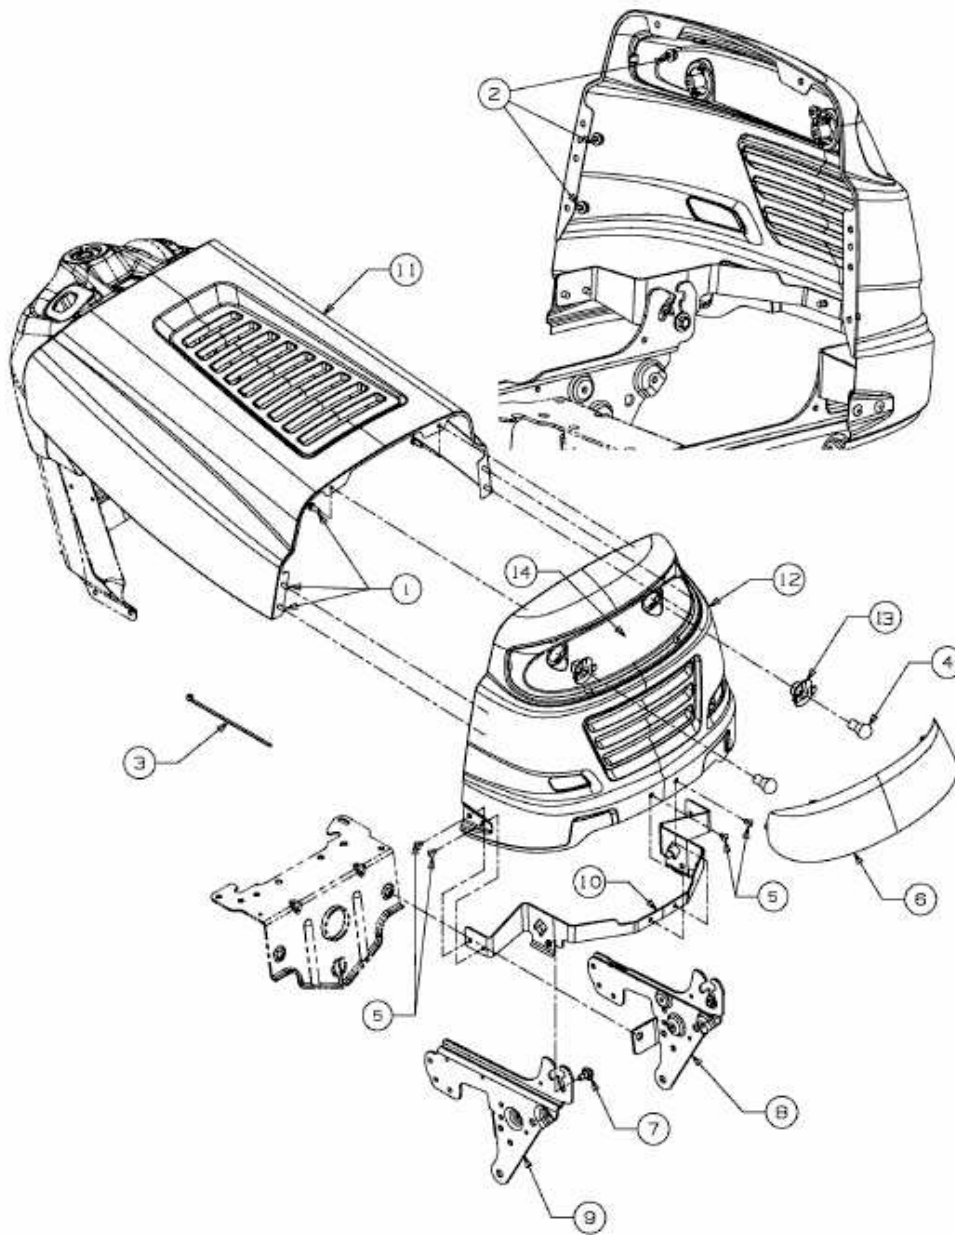

MASTERCUT 92-155 BIS 2016 > 13HM761E659 (2015) > MOTORHAUBE 1-STYLE

E3-07478B-01