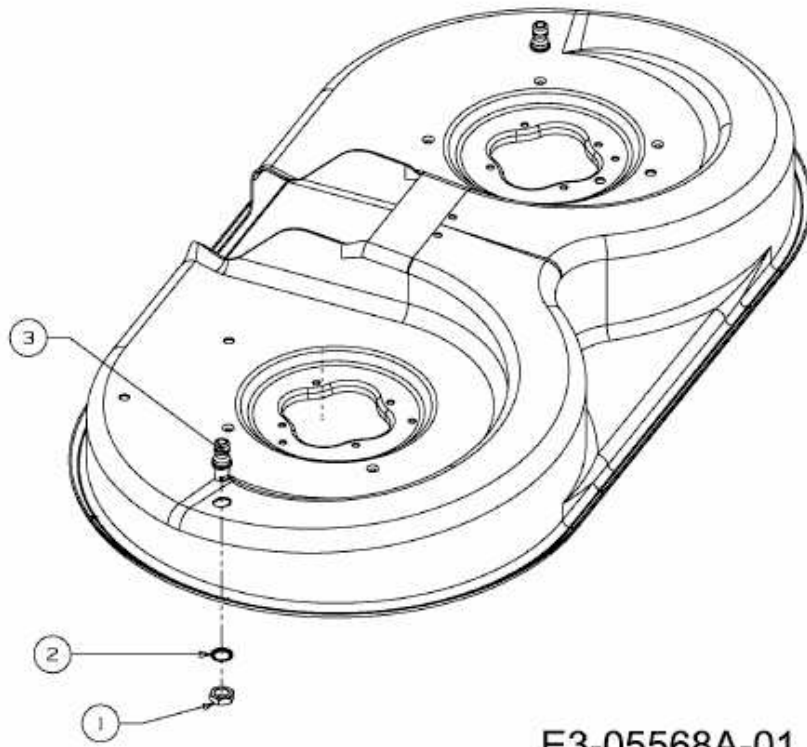

MASTERCUT 92-155 BIS 2016 > 13HM761E659 (2015) > WASCHDÜSE

E3-05568A-01