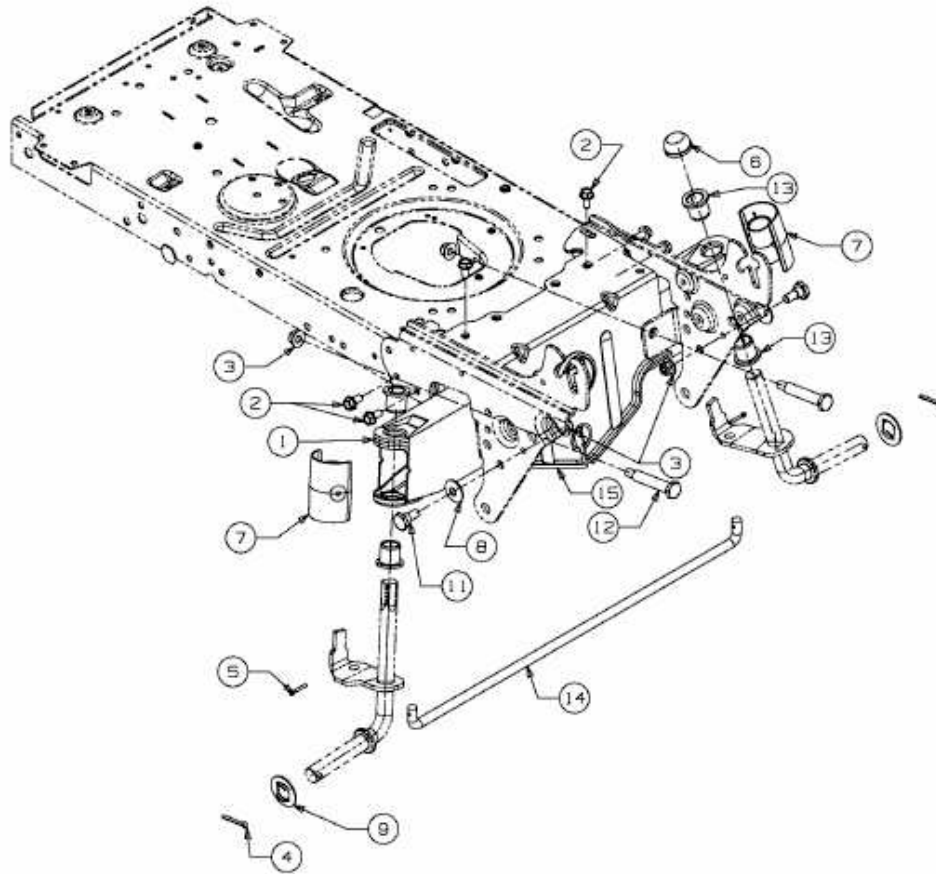

MASTERCUT 92-155 BIS 2016 > 13HM761E659 (2015) > VORDERACHSE

E3-04363C-01