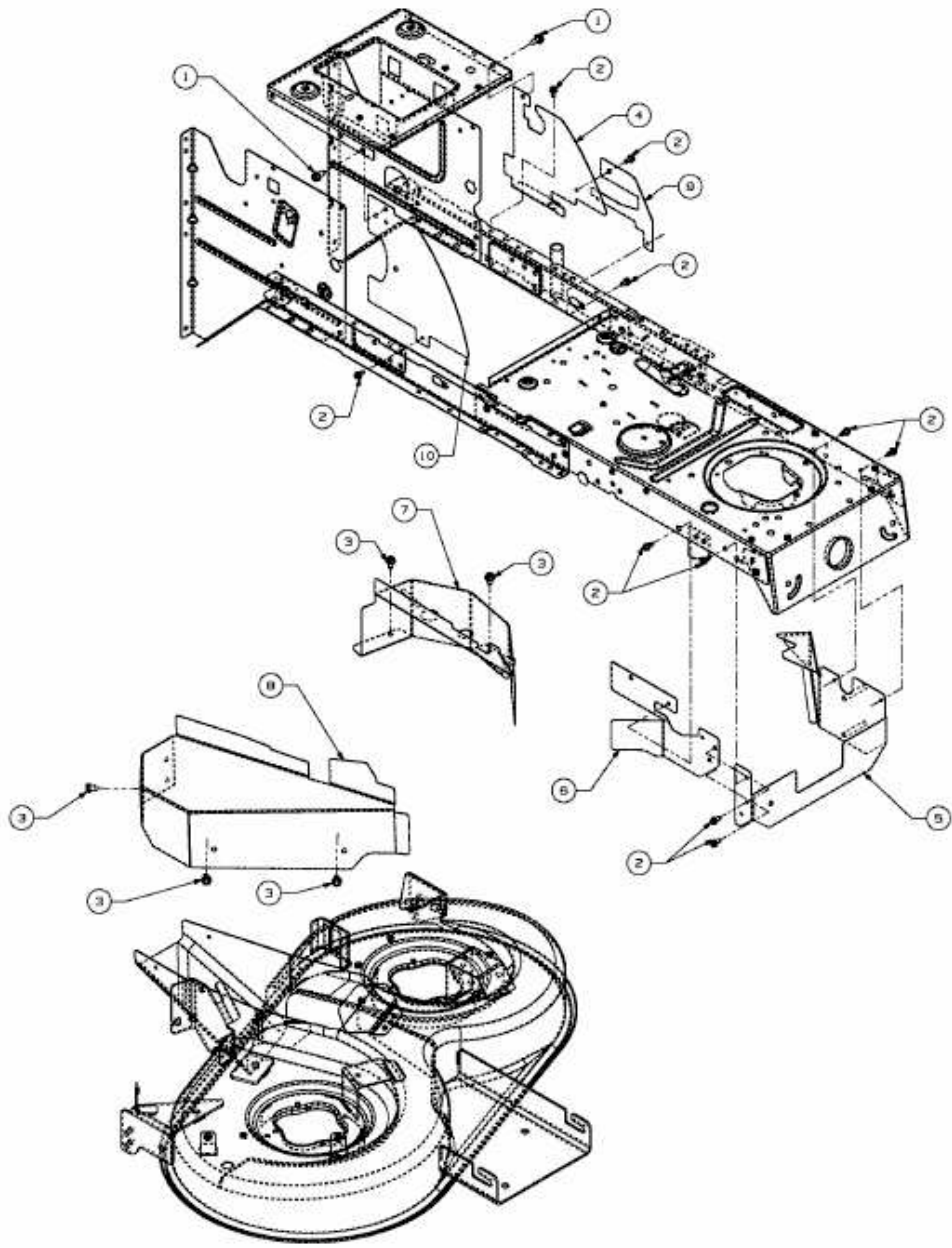

MASTERCUT 92-155 BIS 2016 > 13HM761E659 (2015) > KEILRIEMENSCHUTZ MÄHWERK E (36"/92CM)

E3-04001D-01