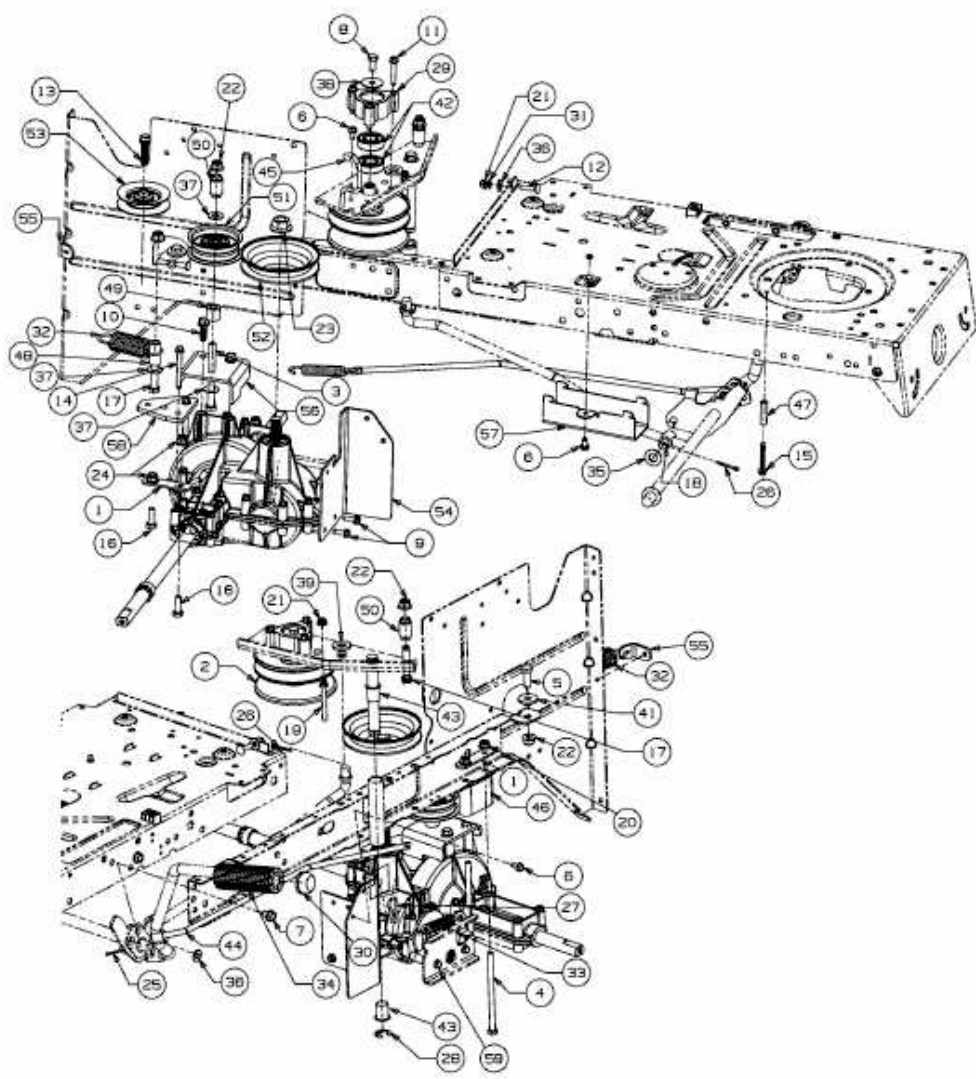

MASTERCUT 92-155 BIS 2016 > 13HM761E659 (2015) > FAHRANTRIEB, VARIATOR

E3-038581-01