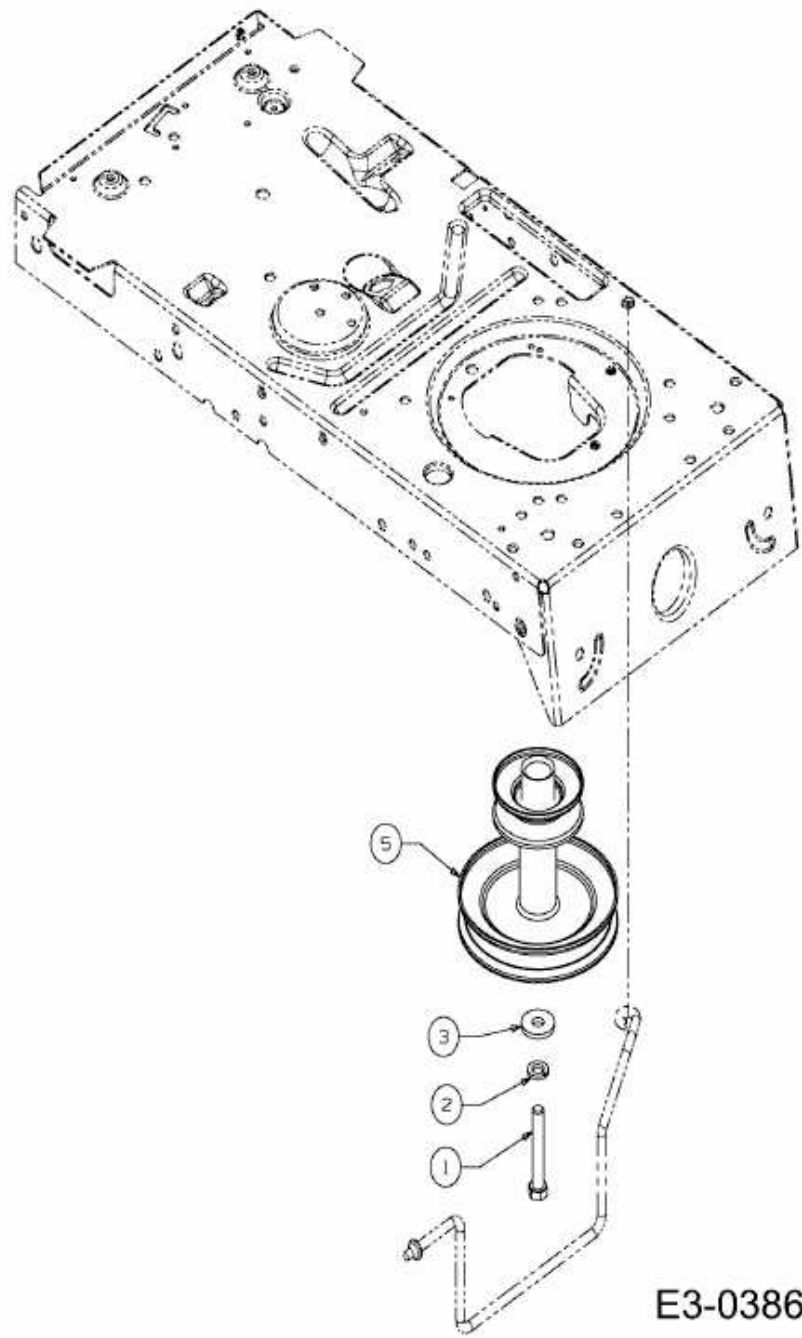

MASTERCUT 92-155 BIS 2016 > 13HM761E659 (2015) > MOTORKEILRIEMENSCHLEIFE

E3-03869A-01