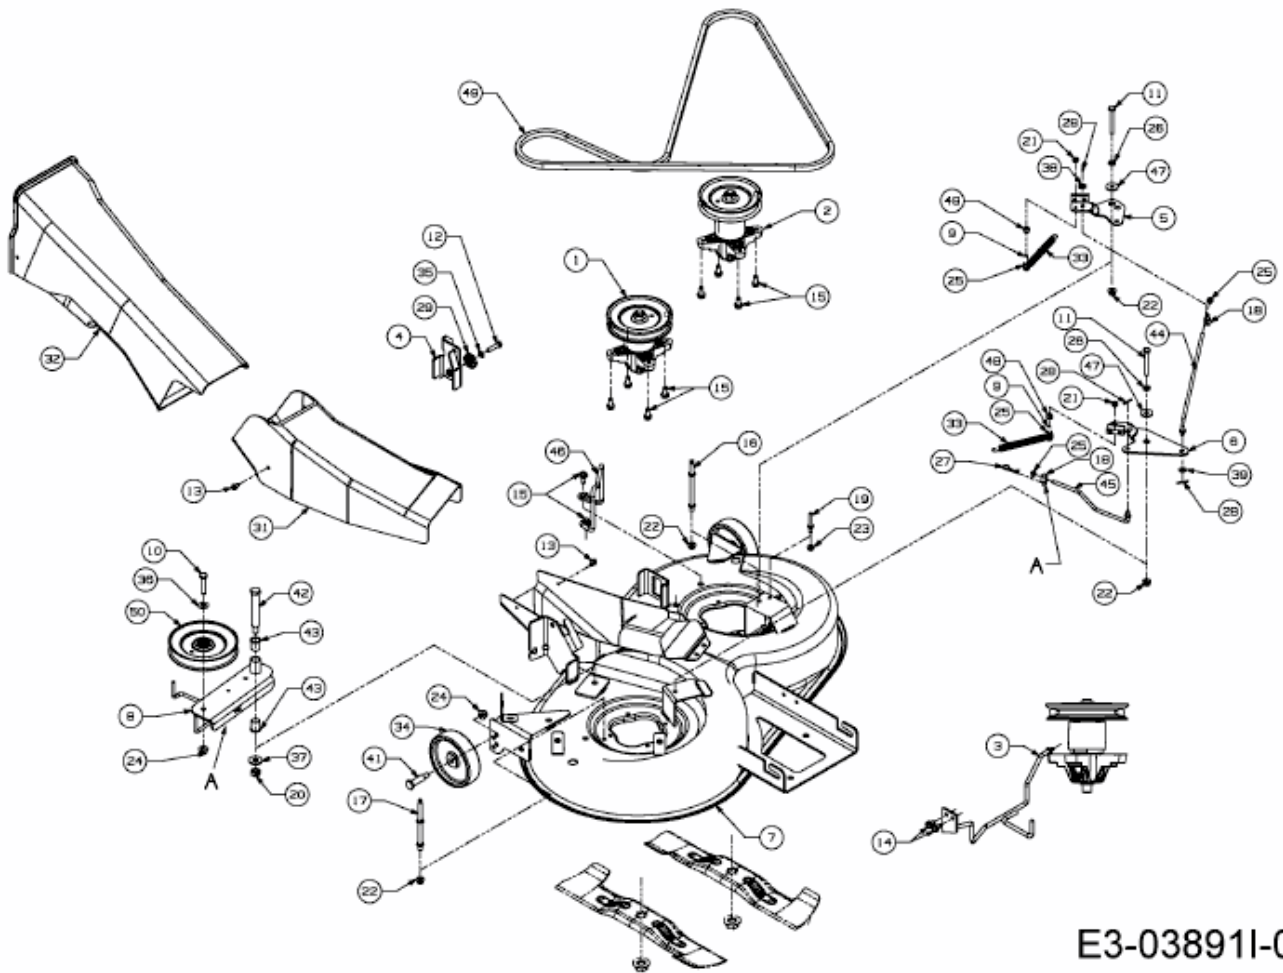

MASTERCUT 92-155 BIS 2016 > 13HM761E659 (2015) > MÄHWERK E (36"/92CM)

E3-03891I-01