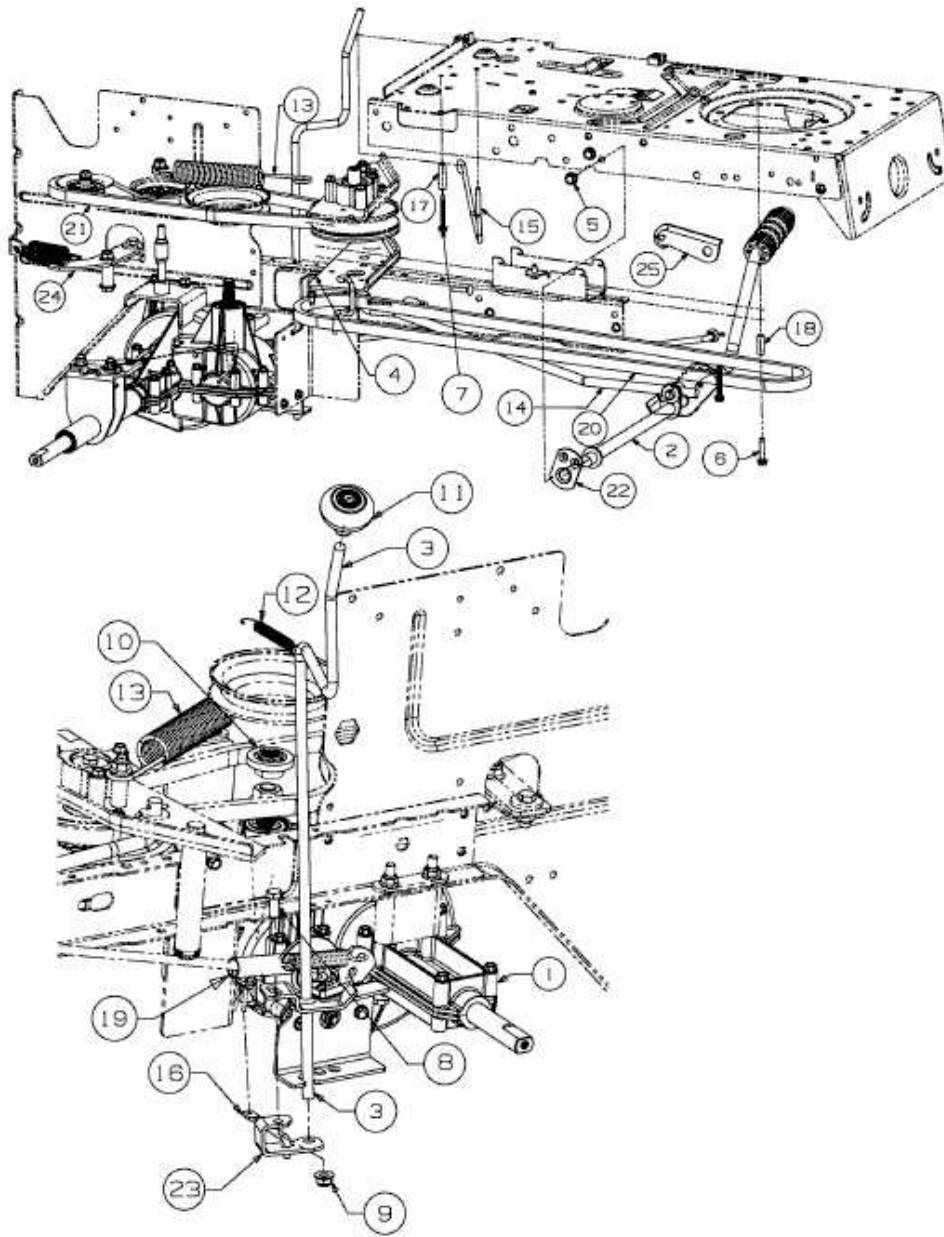

MASTERCUT 92-155 BIS 2016 > 13HM761E659 (2015) > FAHRANTRIEB, PEDAL, SCHALTHEBEL

E3-03859F-01