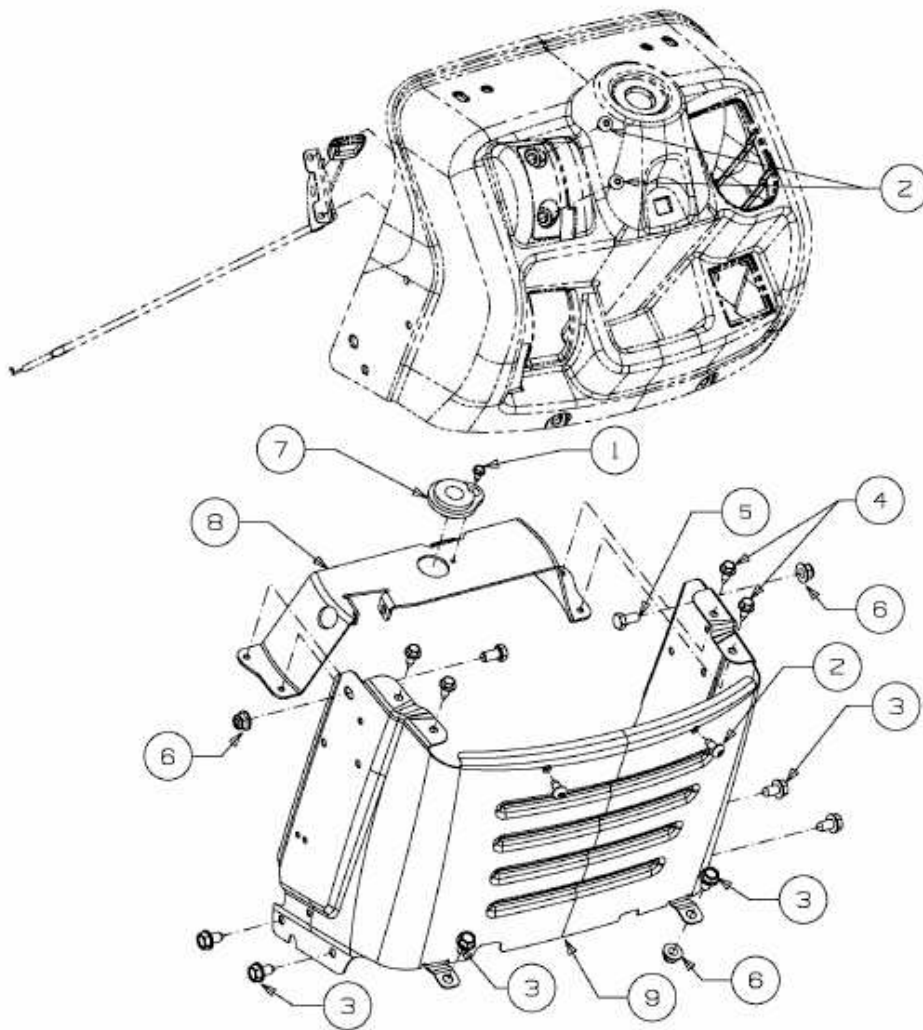

MASTERCUT 92-155 BIS 2016 > 13HM761E659 (2015) > ARMATURENBRETT UNTERTEIL

E3-07428C-01