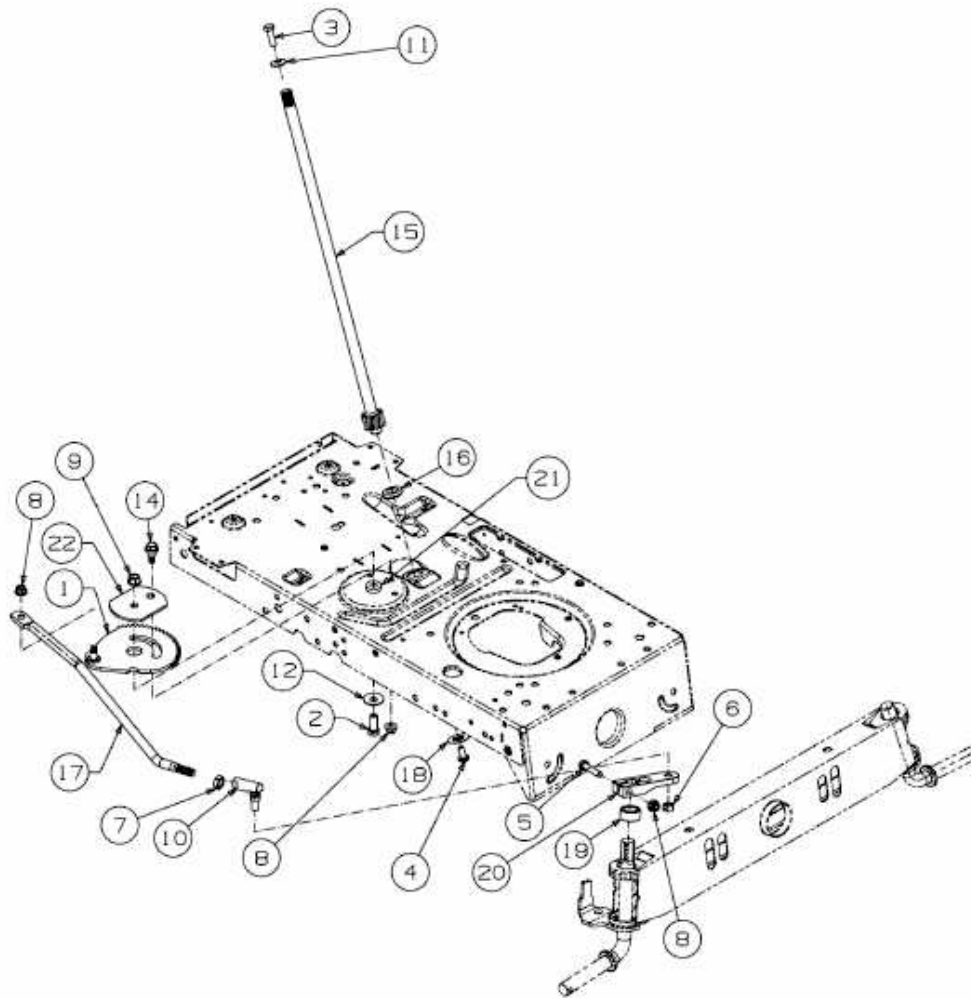

MASTERCUT 92-155 BIS 2016 > 13HM761E659 (2015) > LENKUNG

E3-02700F-01