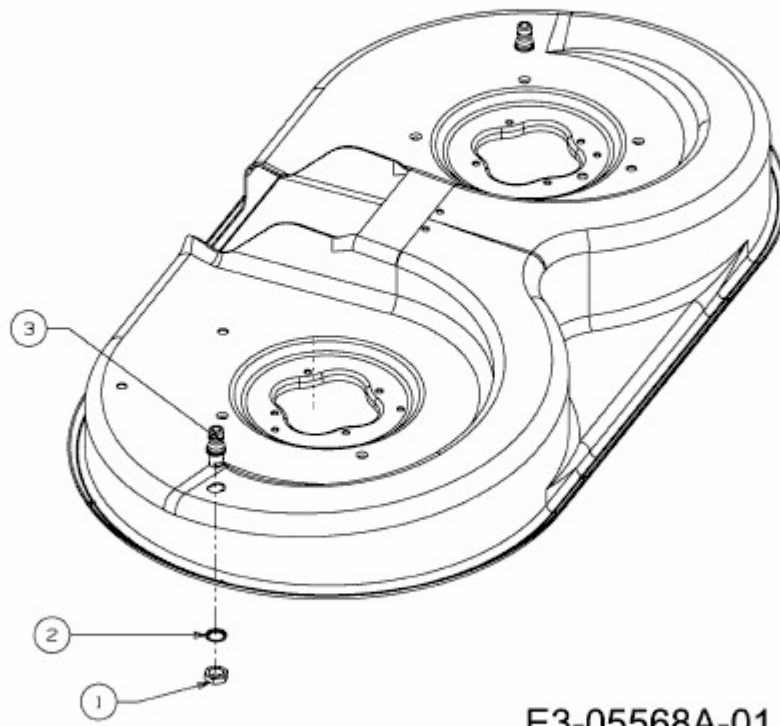

MASTERCUT 92-155 BIS 2016 > 13HM761E659 (2014) > WASCHDÜSE

E3-05568A-01