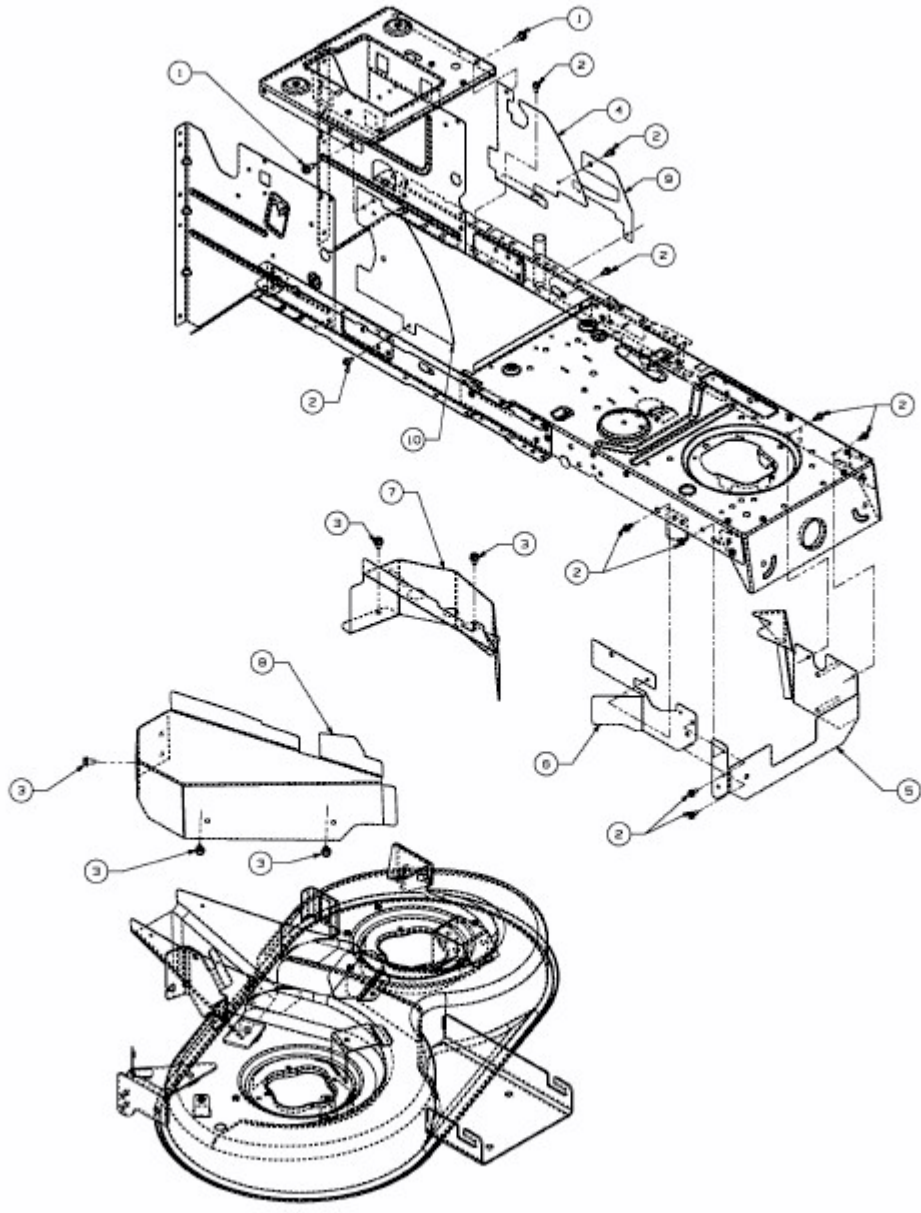

MASTERCUT 92-155 BIS 2016 > 13HM761E659 (2014) > KEILRIEMENSCHUTZ MÄHWERK E (36"/92CM)

E3-04001D-01