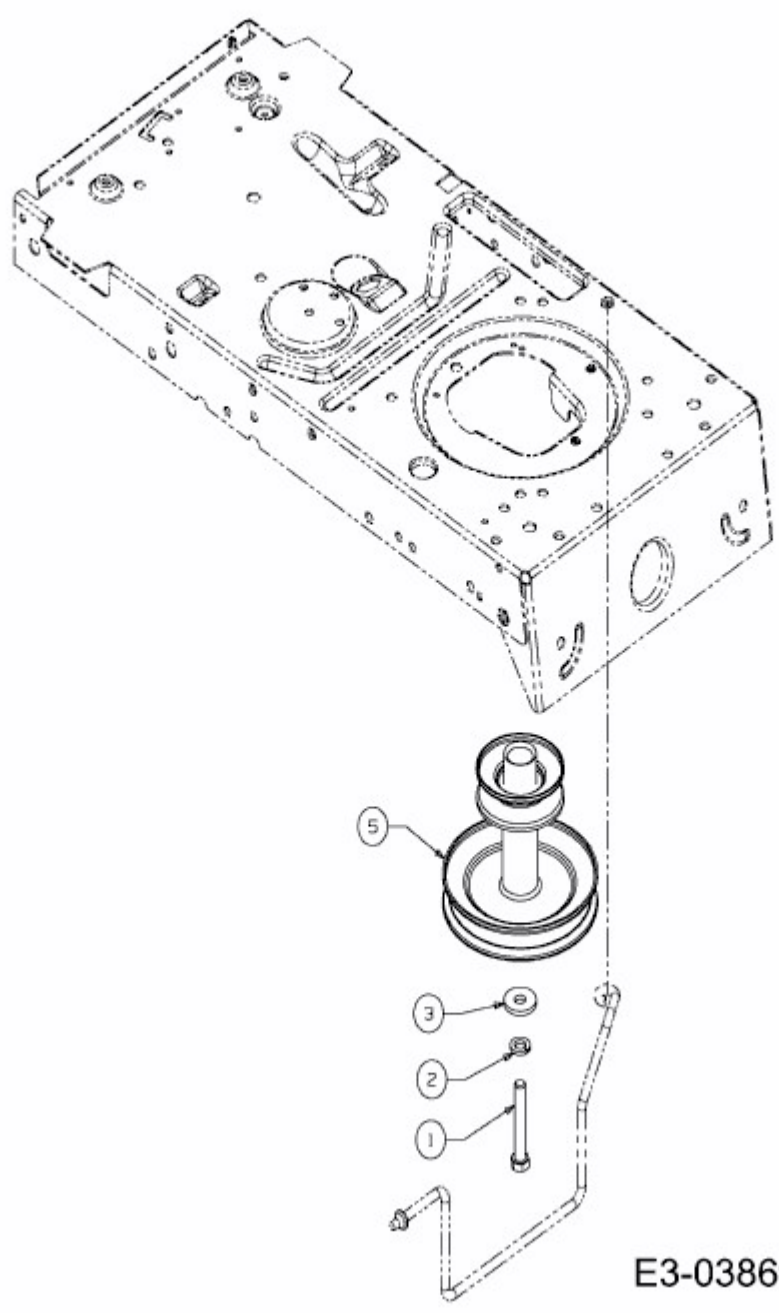

MASTERCUT 92-155 BIS 2016 > 13HM761E659 (2014) > MOTORKEILRIEMENSCHLEIFE

E3-03869A-01