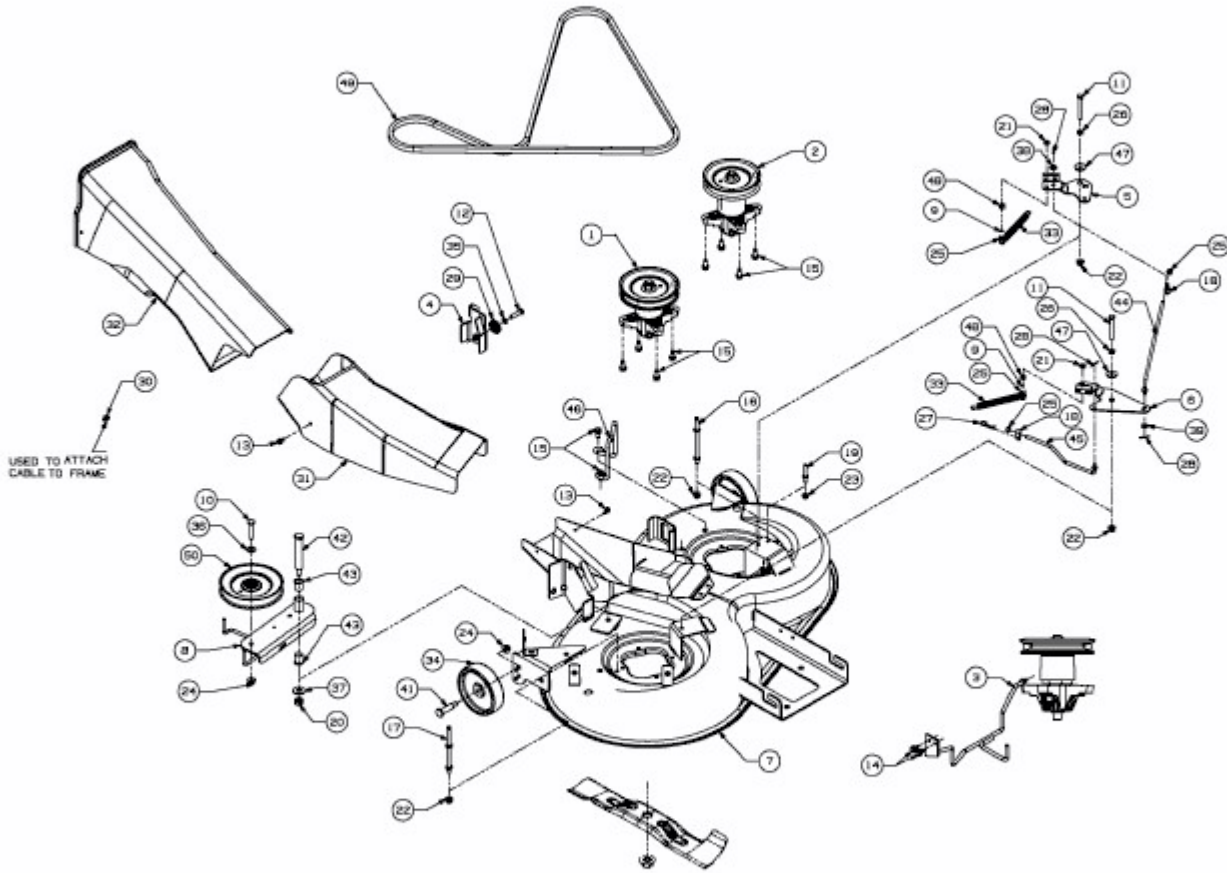

MASTERCUT 92-155 BIS 2016 > 13HM761E659 (2014) > MÄHWERK E (36"/92CM)

E3-03891H-01