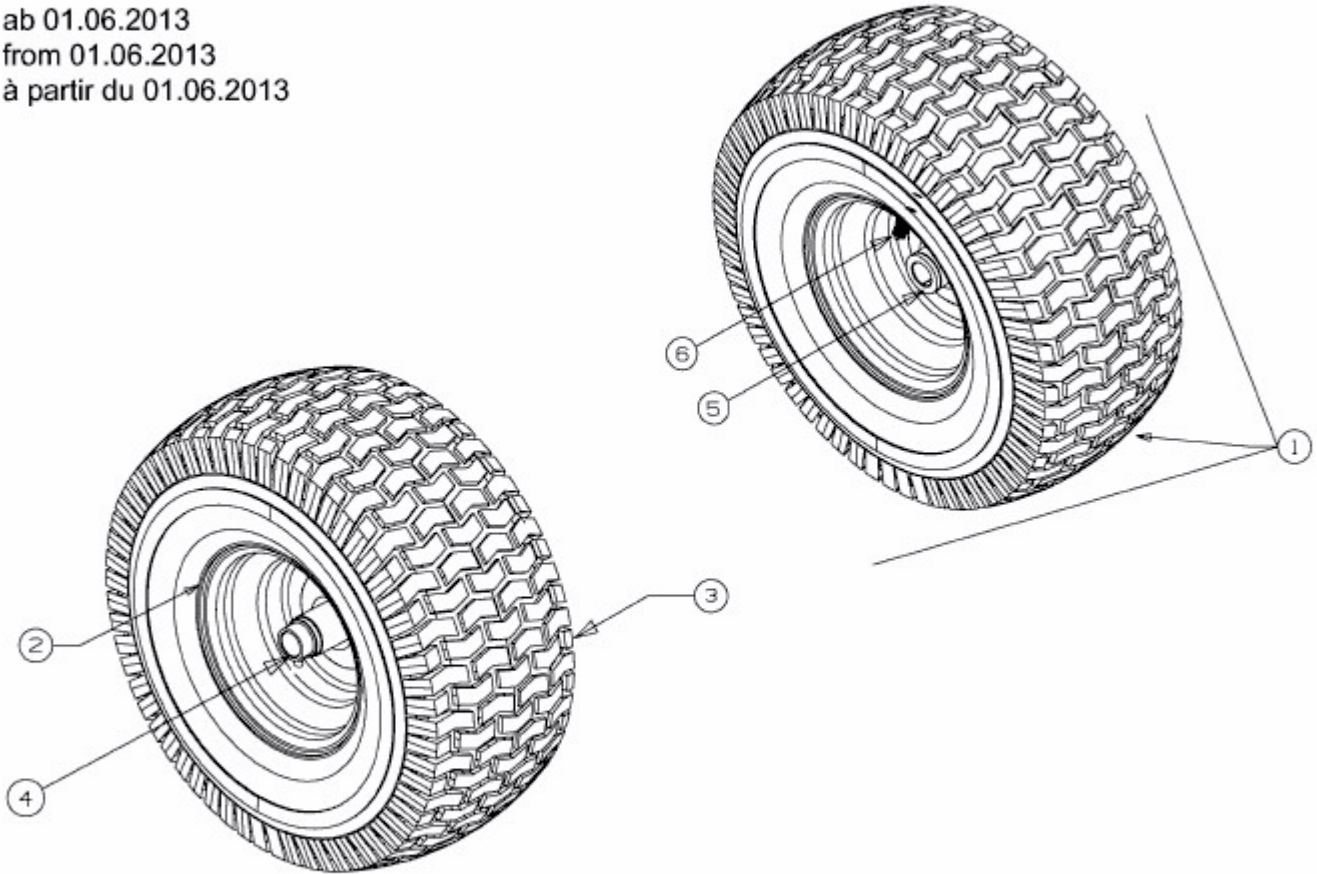

MASTERCUT 92-155 BIS 2016 > 13HM761E659 (2014) > RÄDER VORNE 15X6 AB 01.06.2013

ab 01.06.2013
from 01.06.2013
à partir du 01.06.2013

E3-02085C-01