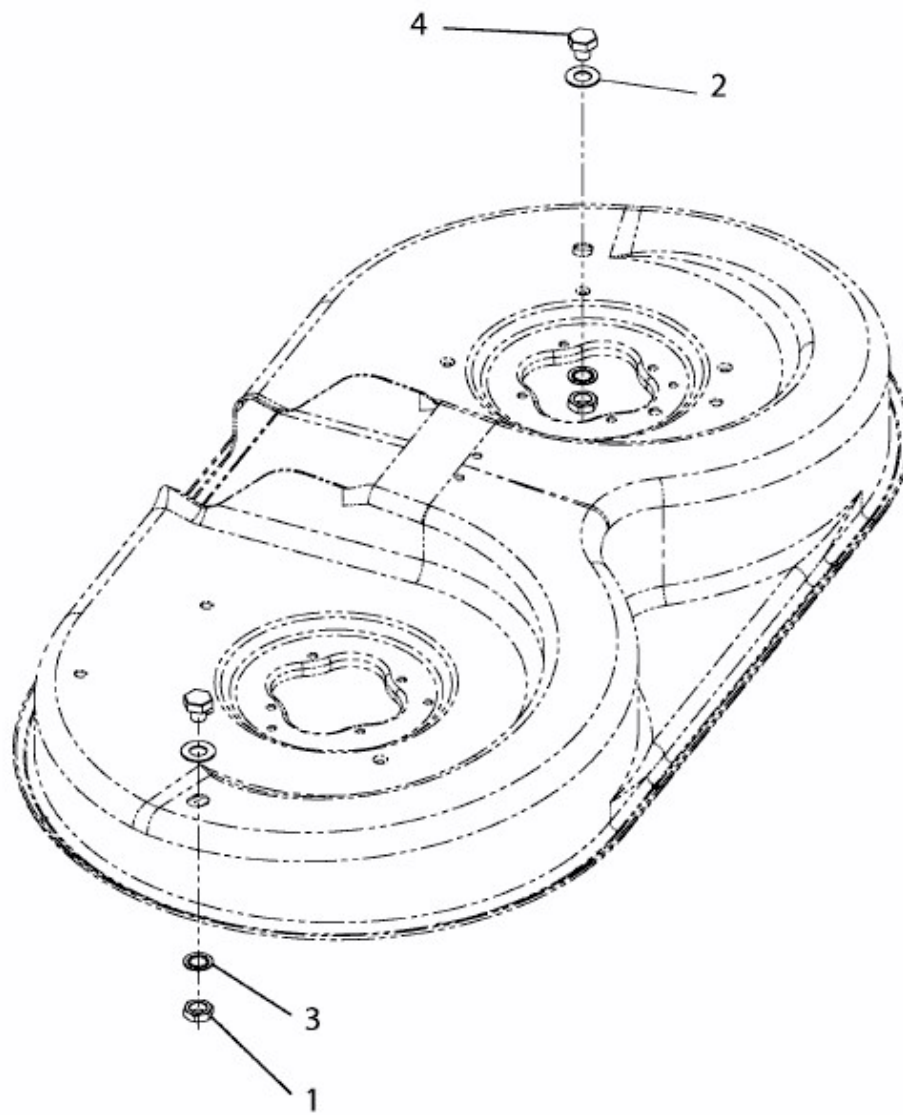

BT 155-92 AH 2 > 13HM71KE648 (2014) > VERSCHLUSSDECKEL WASCHDÜSE MÄHWERK

E3-05374A-01