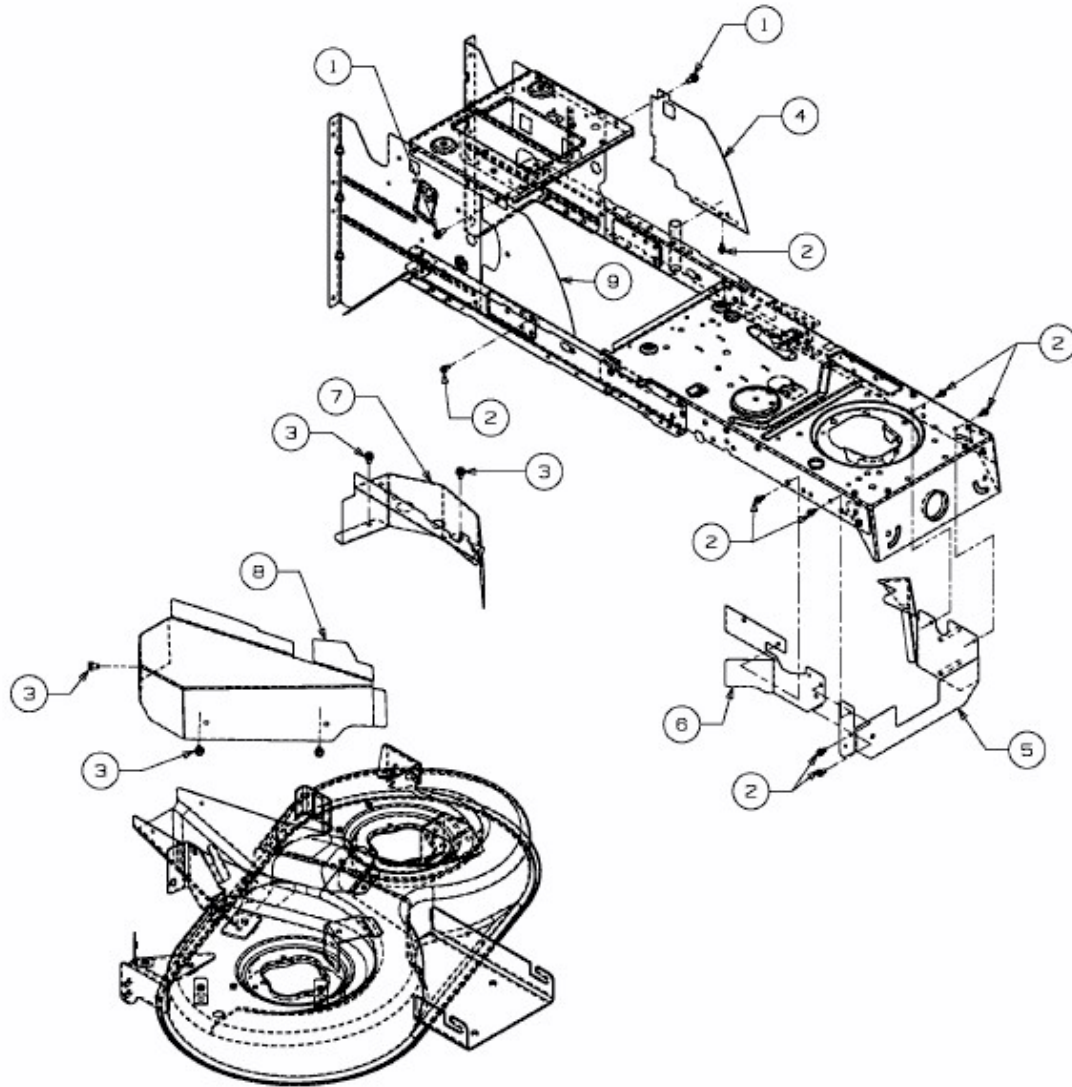

BT 155-92 AH 2 > 13HM71KE648 (2014) > ABDECKUNGEN MÄHWERK E (36"/92CM)

E3-05549C-01