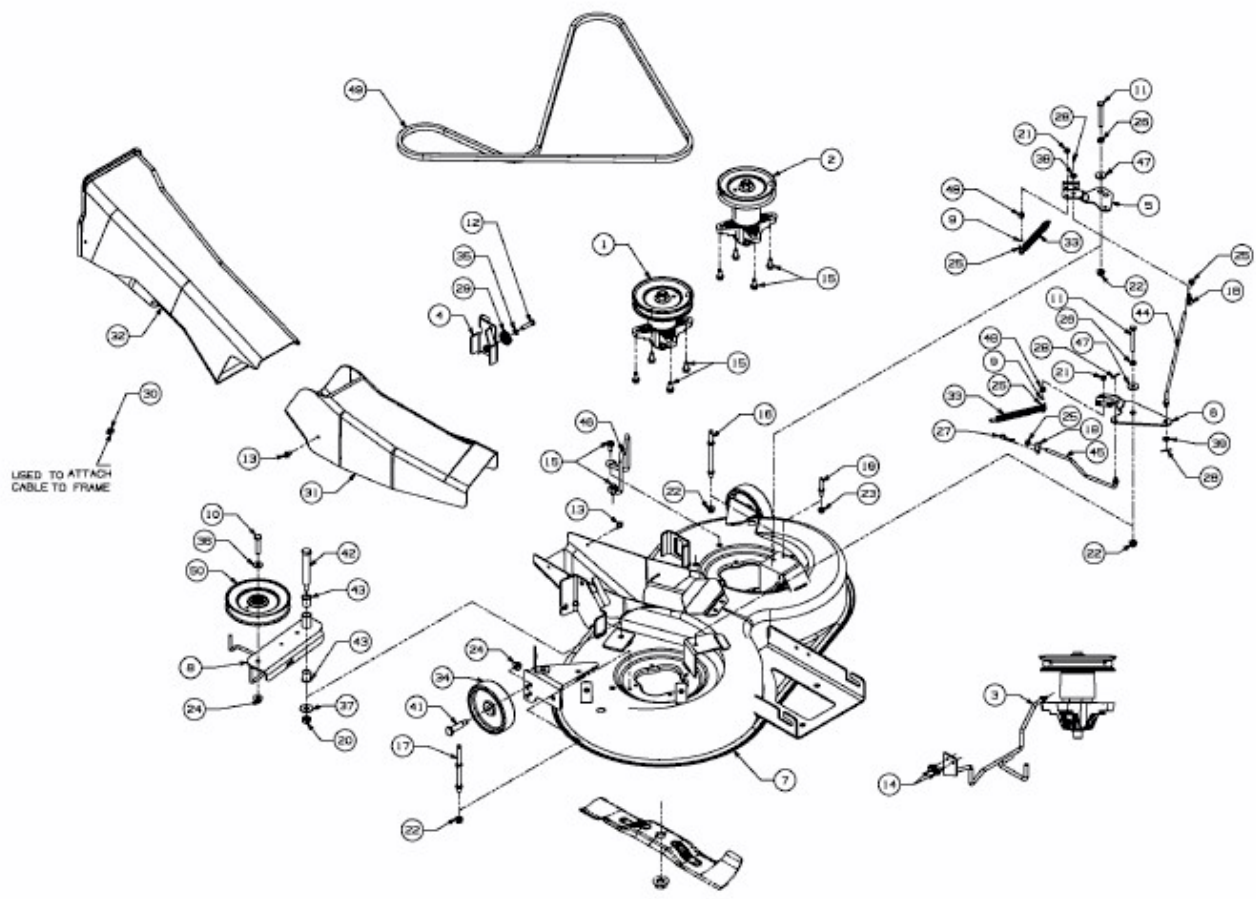

BT 155-92 AH 2 > 13HM71KE648 (2014) > MÄHWERK E (36"/92CM)

E3-03891H-01