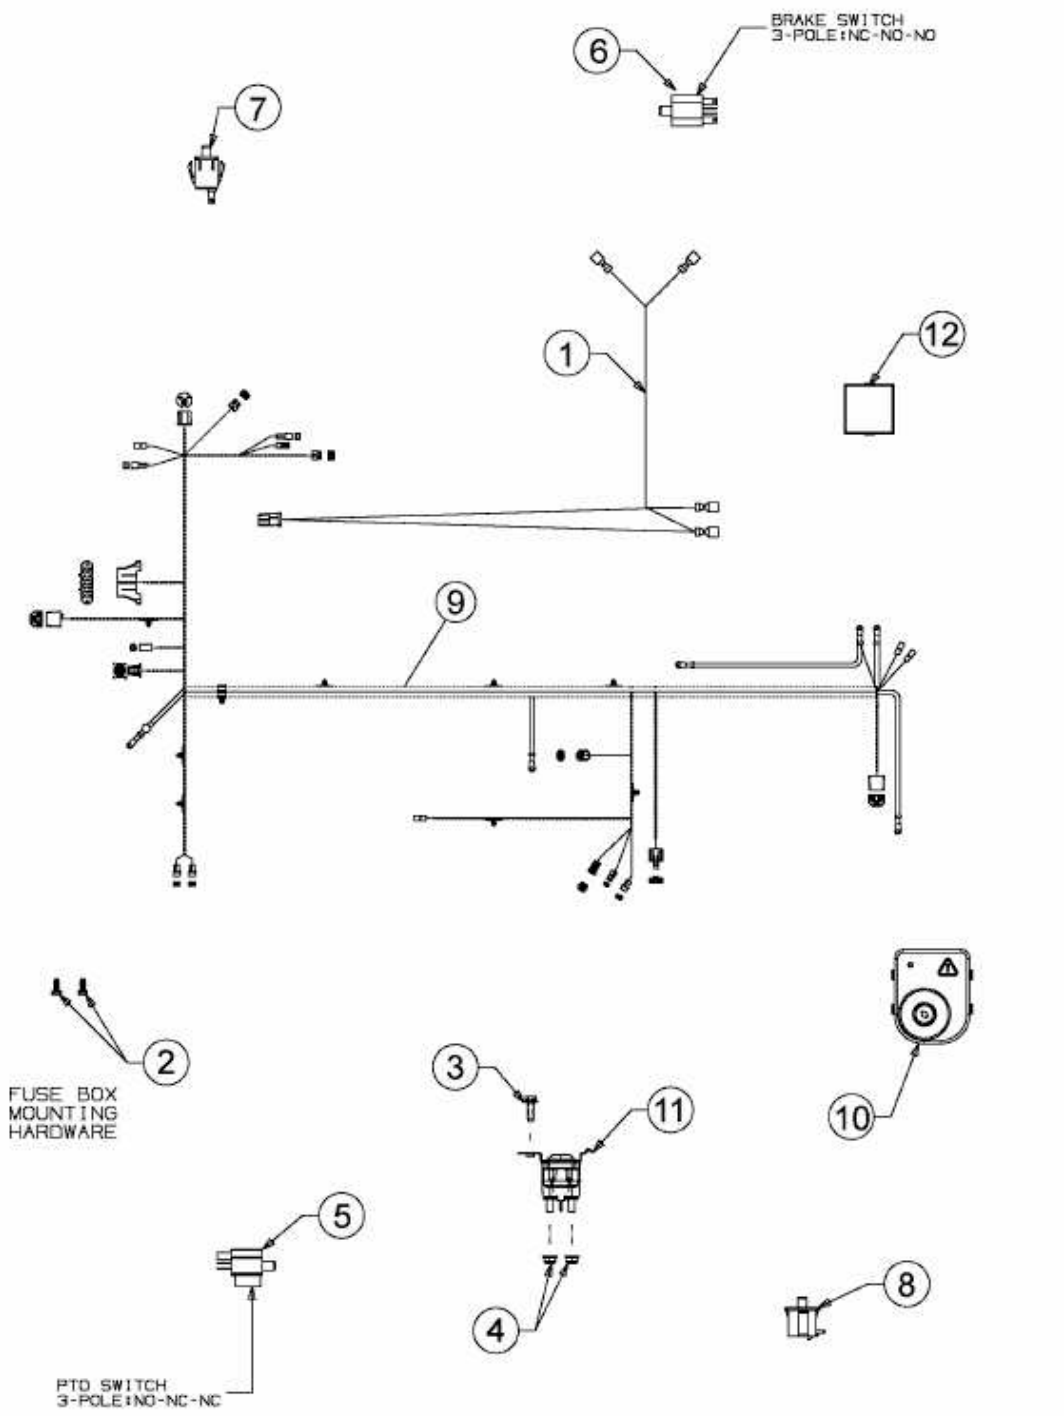

282-105 TWINKH > 13HI99GN615 (2016) > ELEKTROTEILE

E3-02856B-01