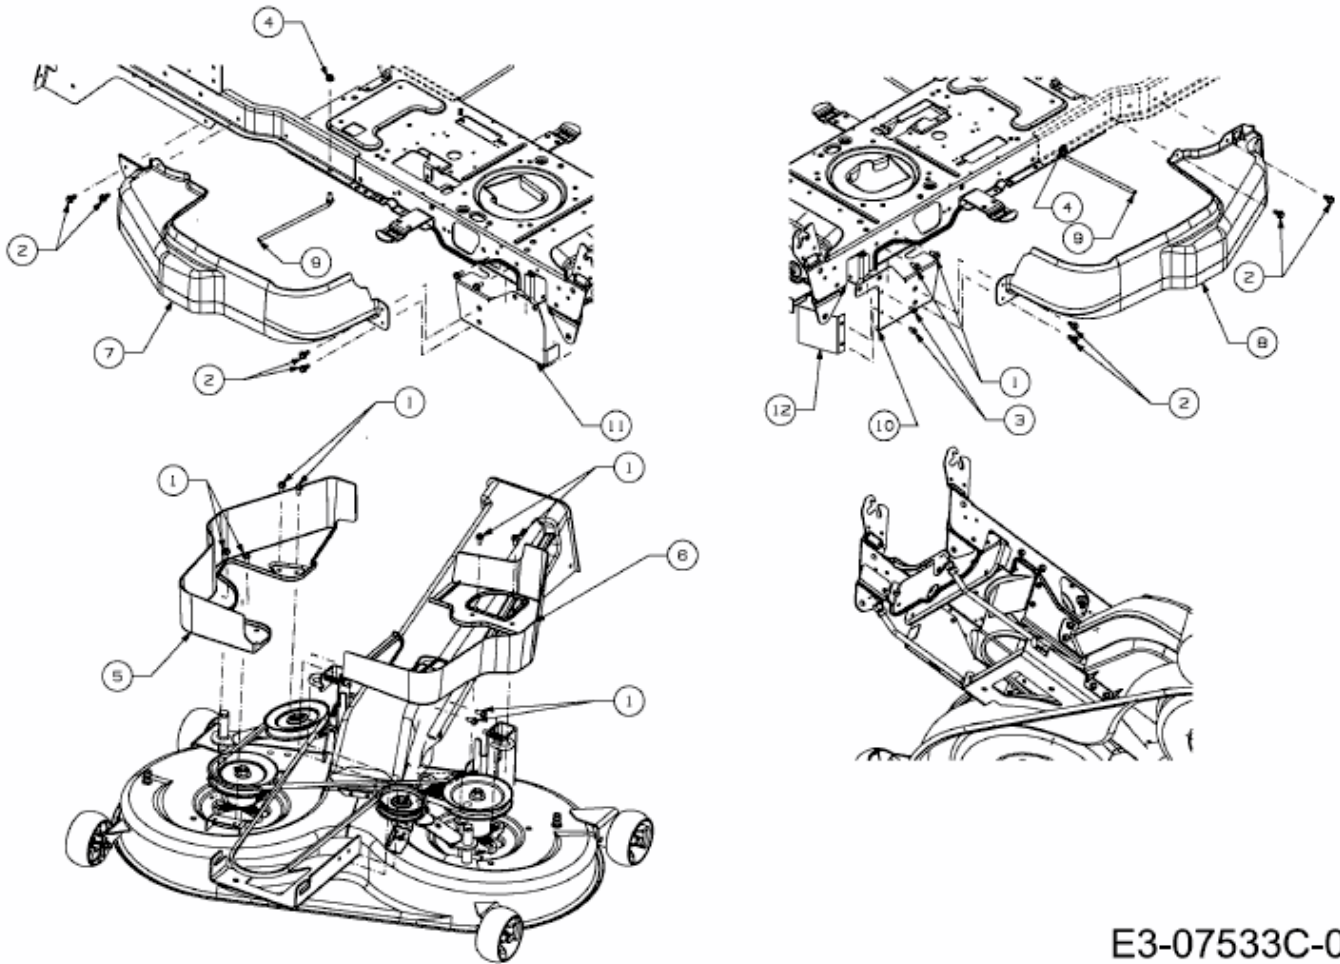

282-105 TWINKH > 13HI99GN615 (2016) > ABDECKUNGEN MÄHWERK N (41"/105CM)

E3-07533C-01