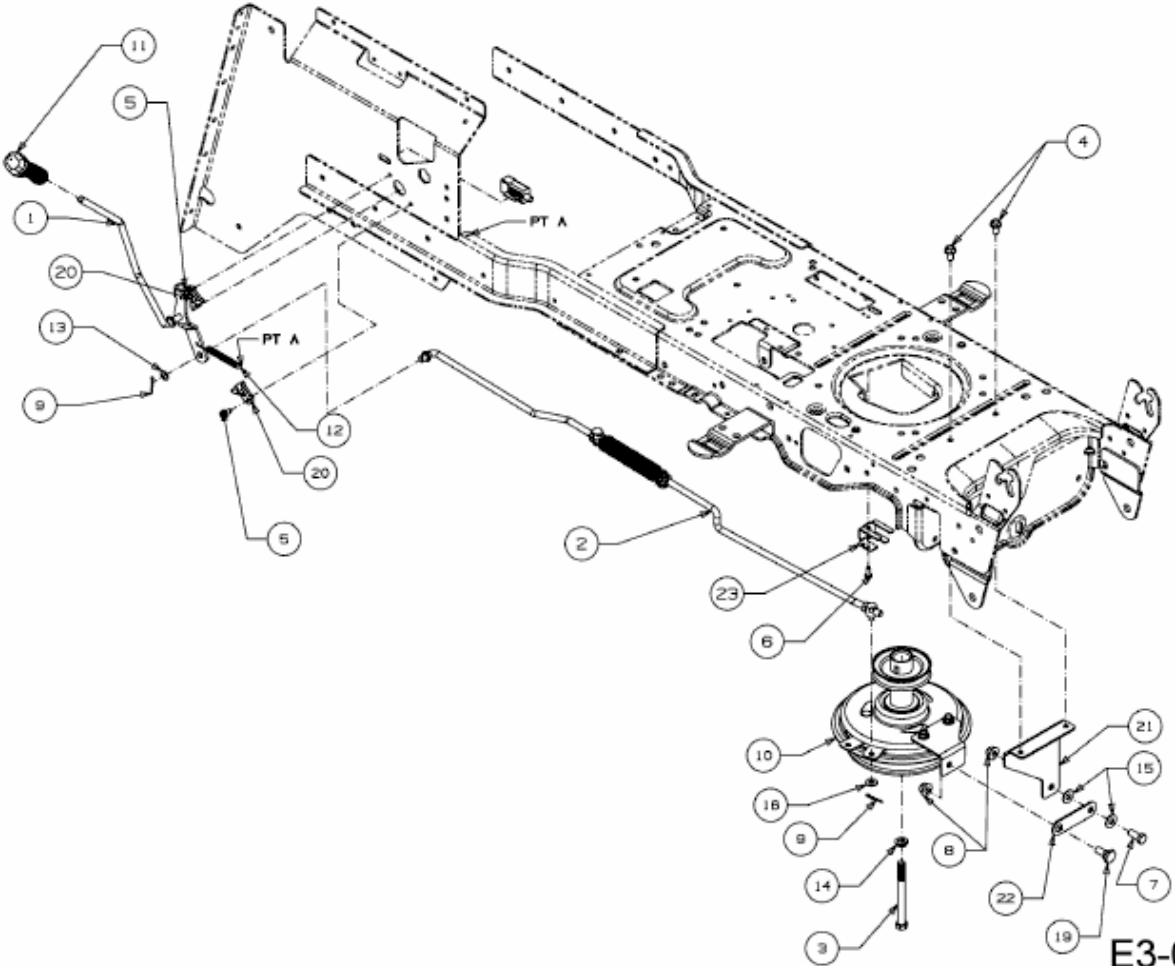

282-105 TWINKH > 13HI99GN615 (2016) > MÄHWERKSEINSCHALTUNG,  
MOTORKEILRIEMENSCHLEIBE

E3-07526D-01