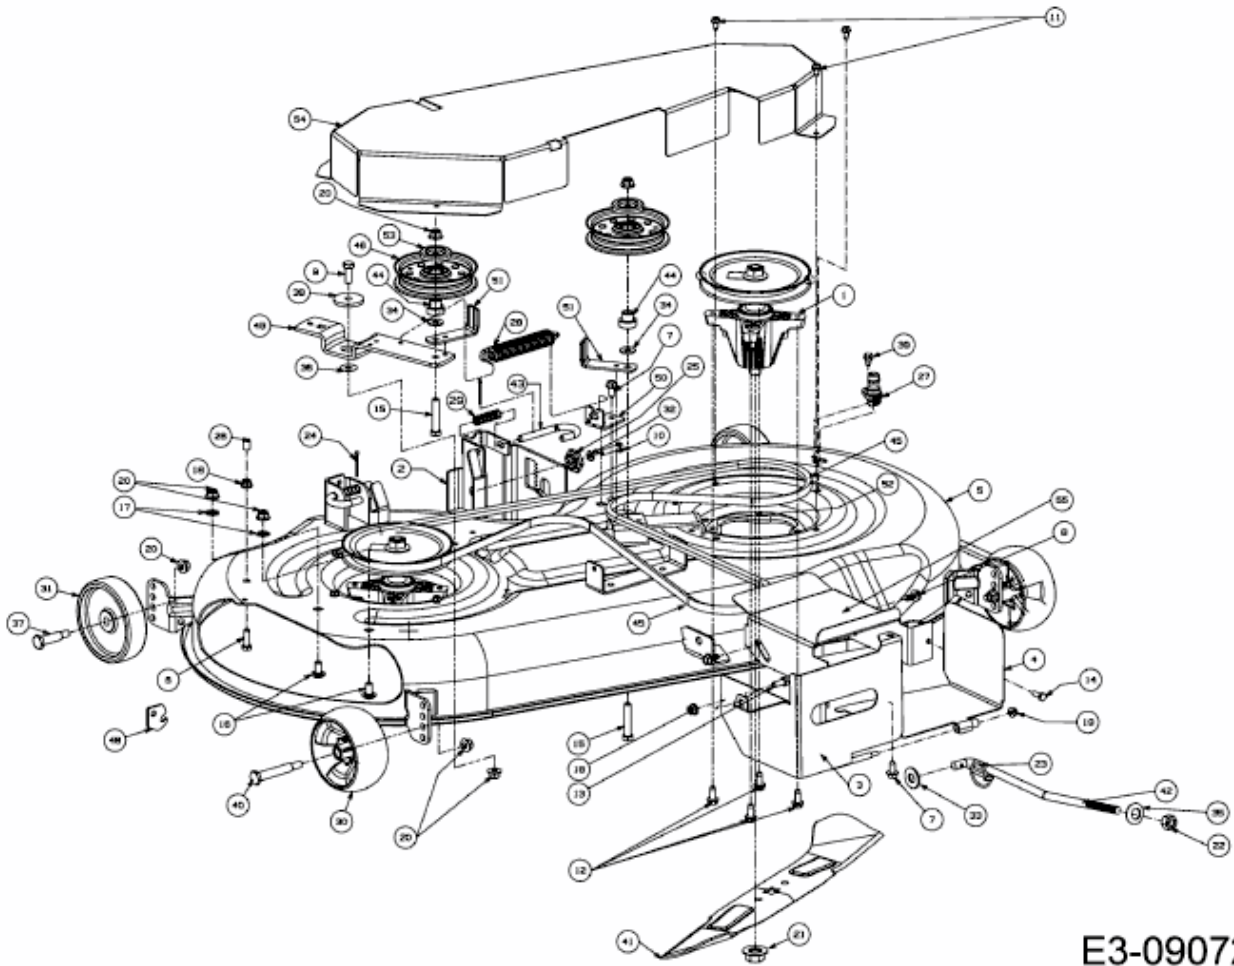

282-117 TWINKH > 13HI93GT615 (2016) > MÄHWERK T (46"/117CM)

E3-09072B-01