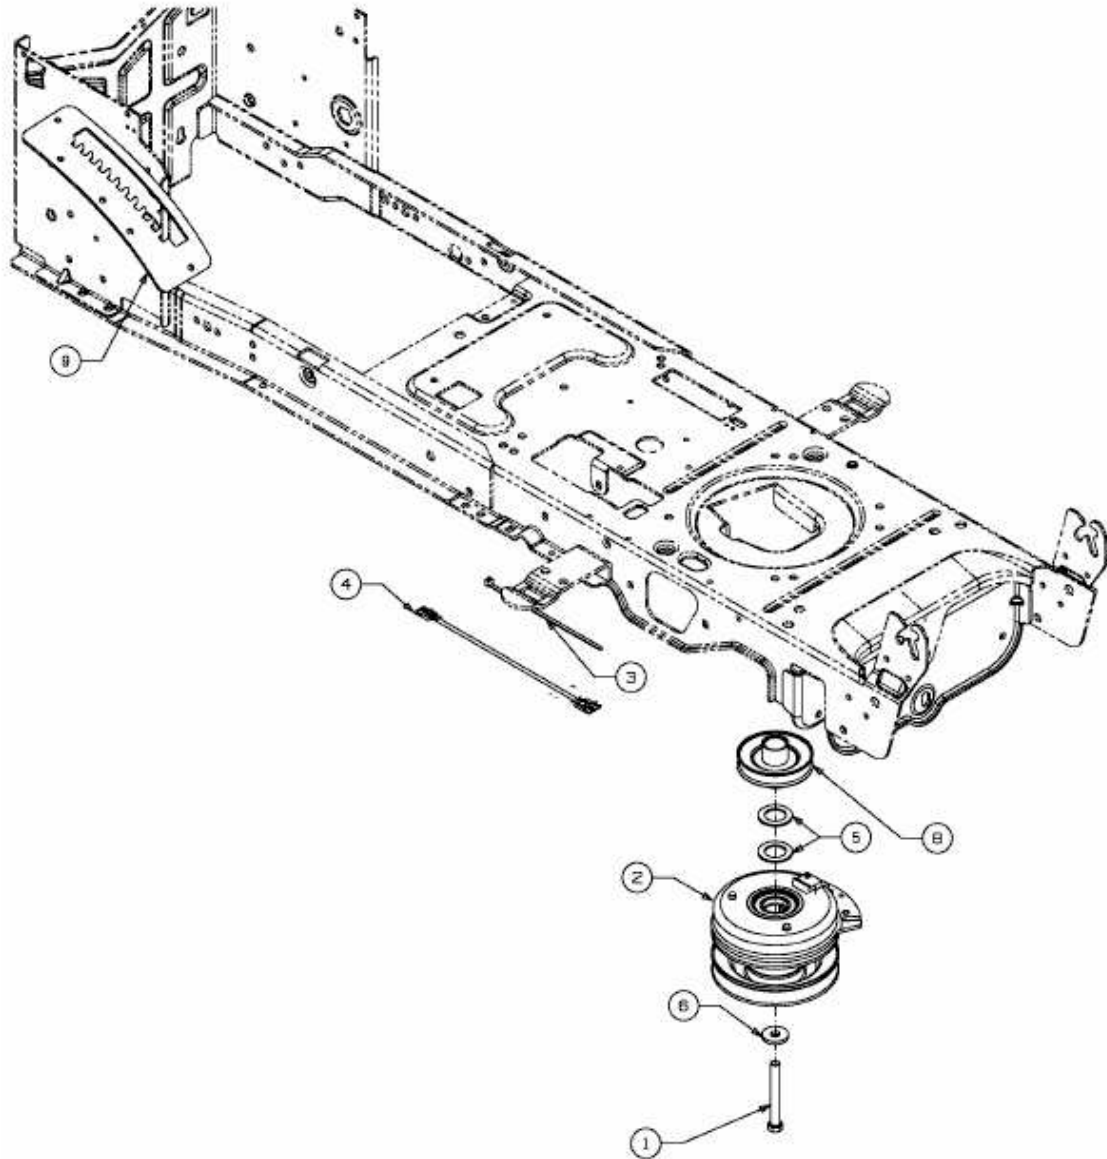

282-117 TWINKH > 13HI93GT615 (2016) > ELEKTROMAGNETKUPPLUNG,
MOTORKEILRIEMENSCHLEIBE

E3-08277B-01