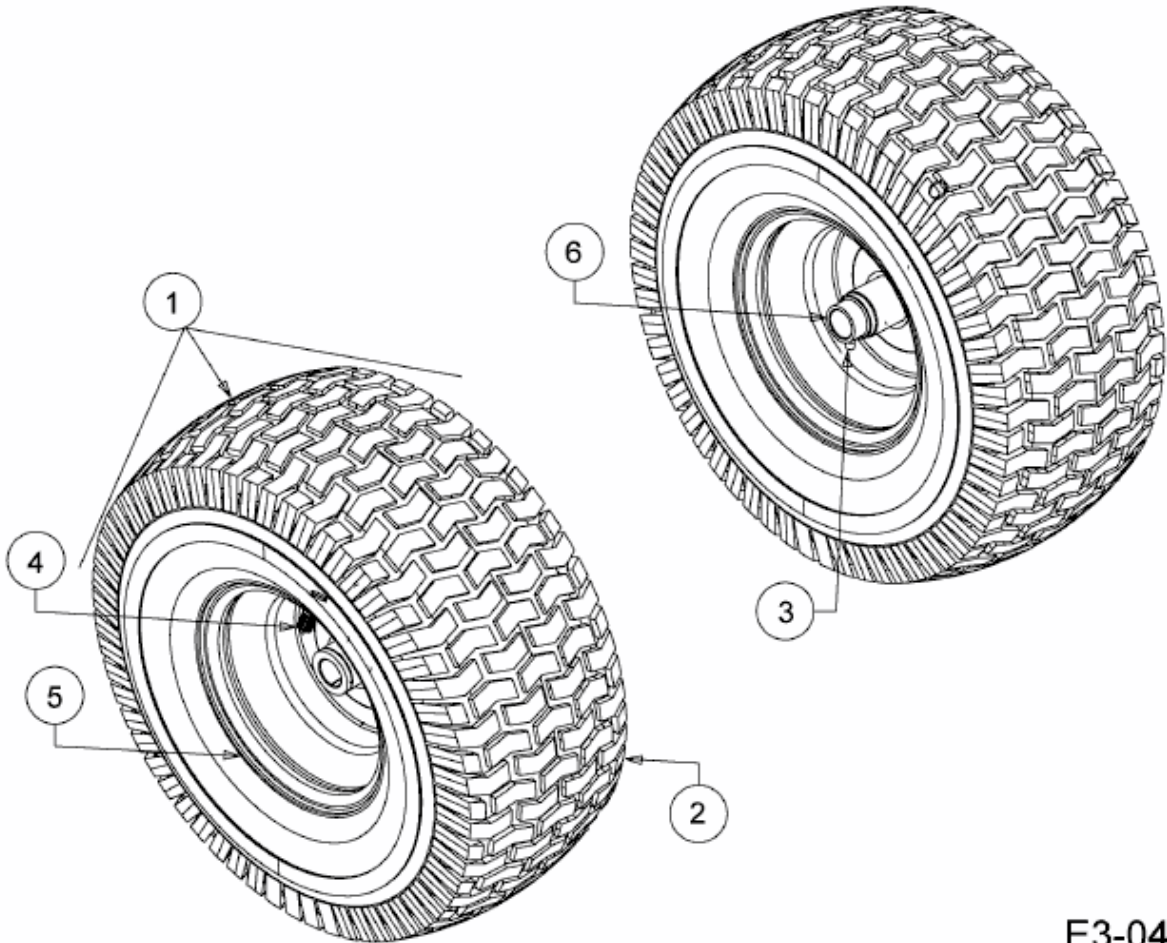

282-117 TWINKH > 13HI93GT615 (2016) > RÄDER VORNE 15X6

E3-04600A-01