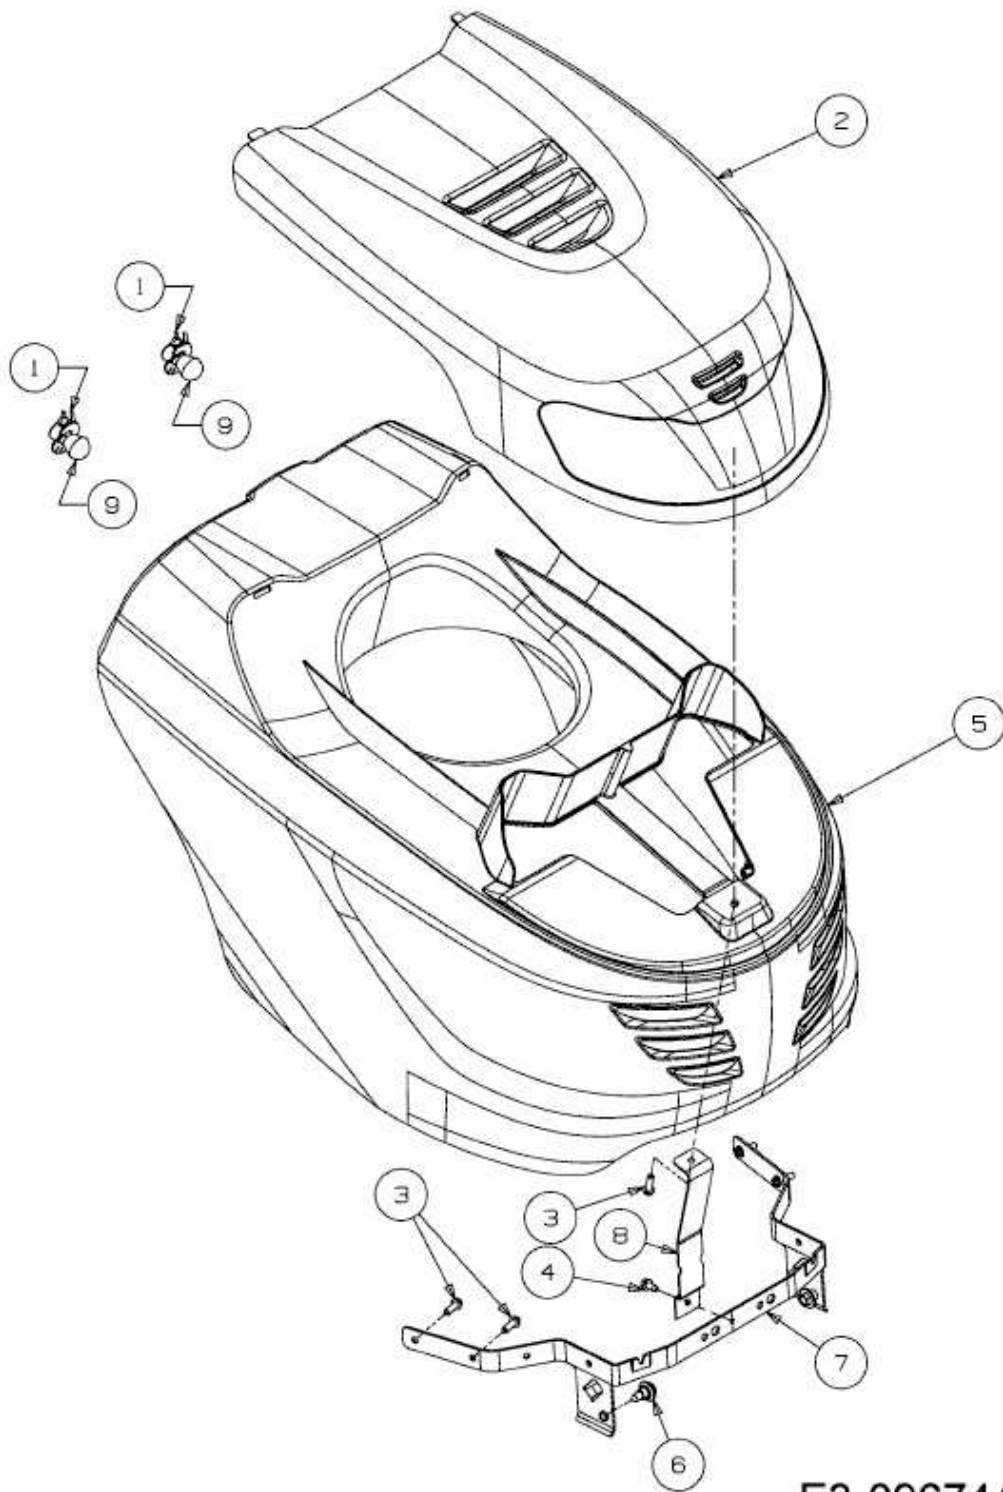

GLX 105 RH-K > 13HI91GN690 (2016) > MOTORHAUBE G-STYLE

E3-09674A-01