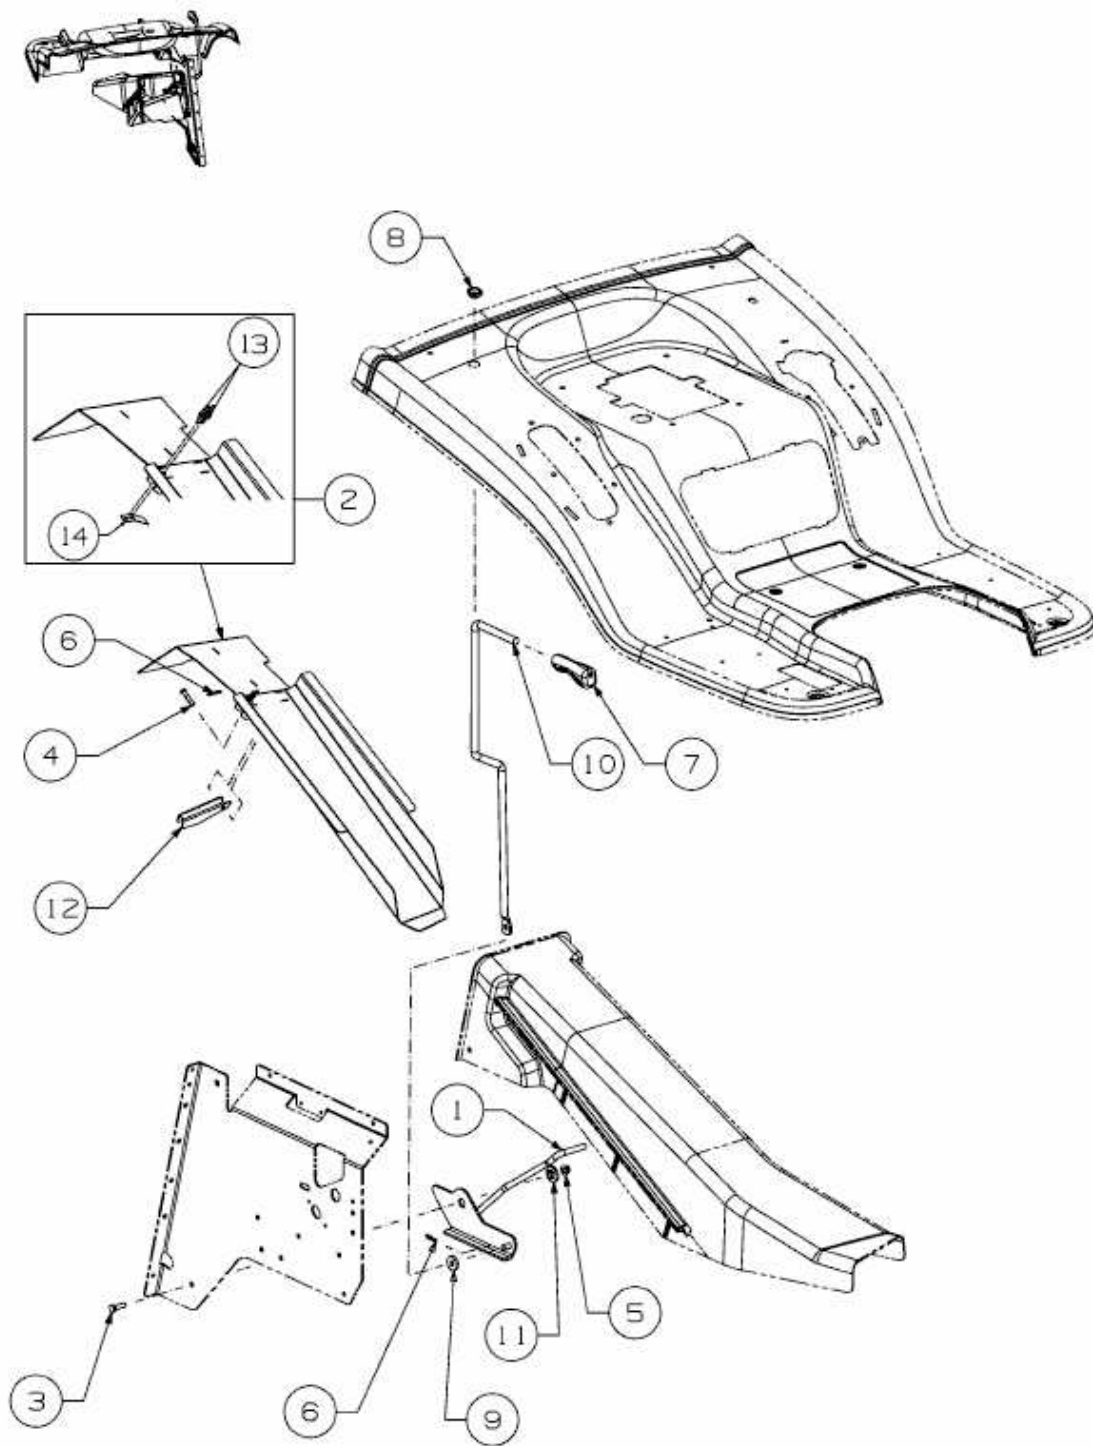

GLX 105 RH-K > 13HI91GN690 (2016) > REINIGUNGSKLAPPE

E3-08106C-01