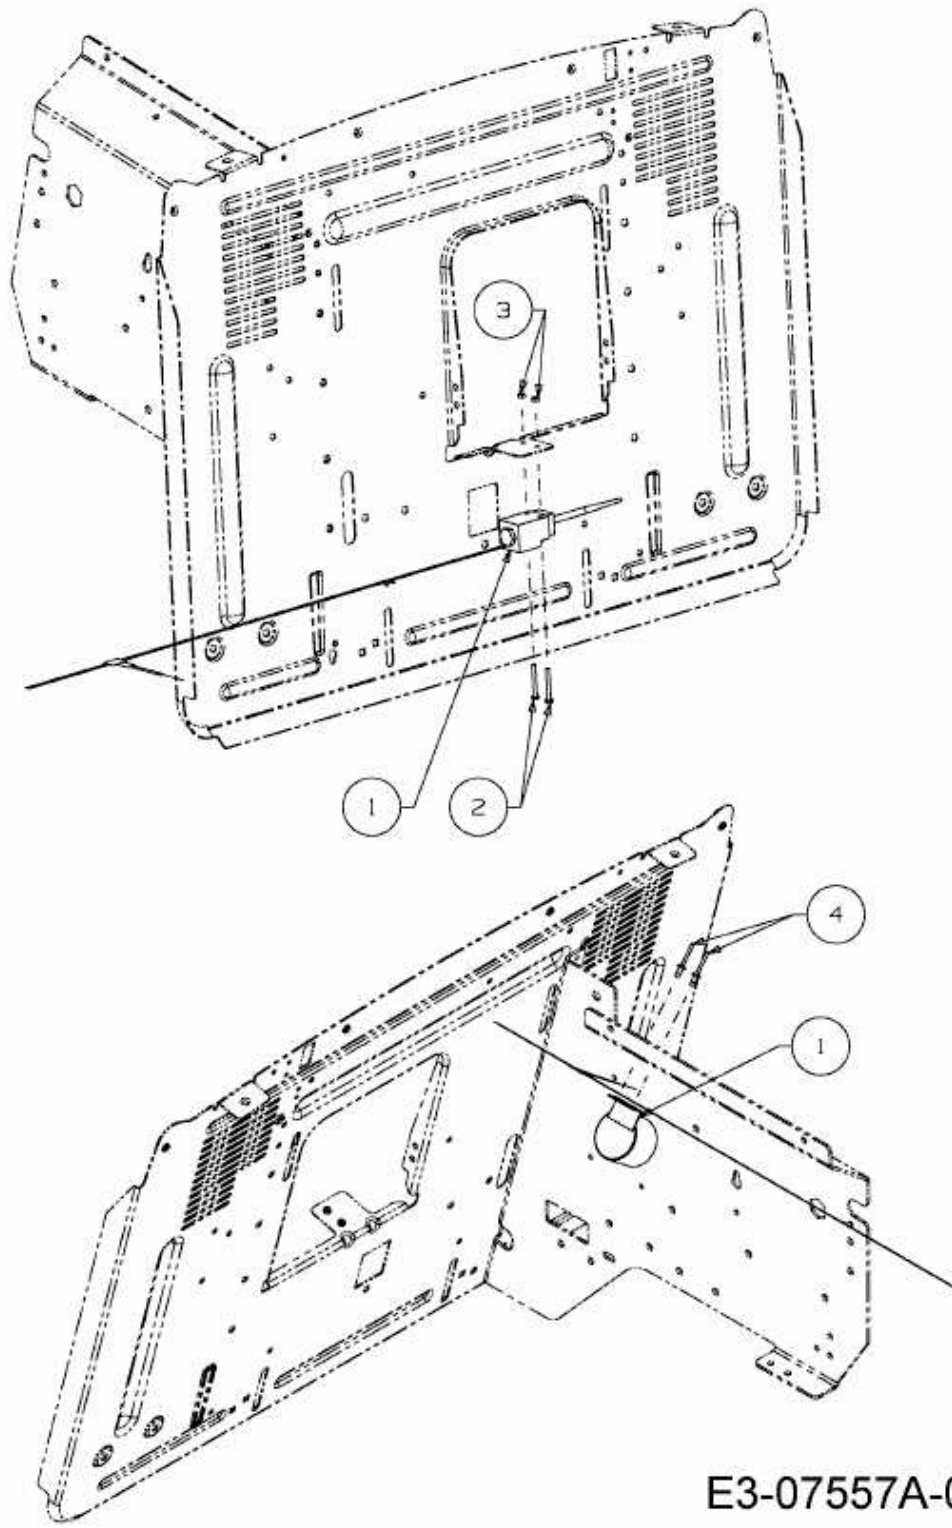

GLX 105 RH-K > 13HI91GN690 (2016) > FÜLLSTANDSANZEIGE

E3-07557A-01