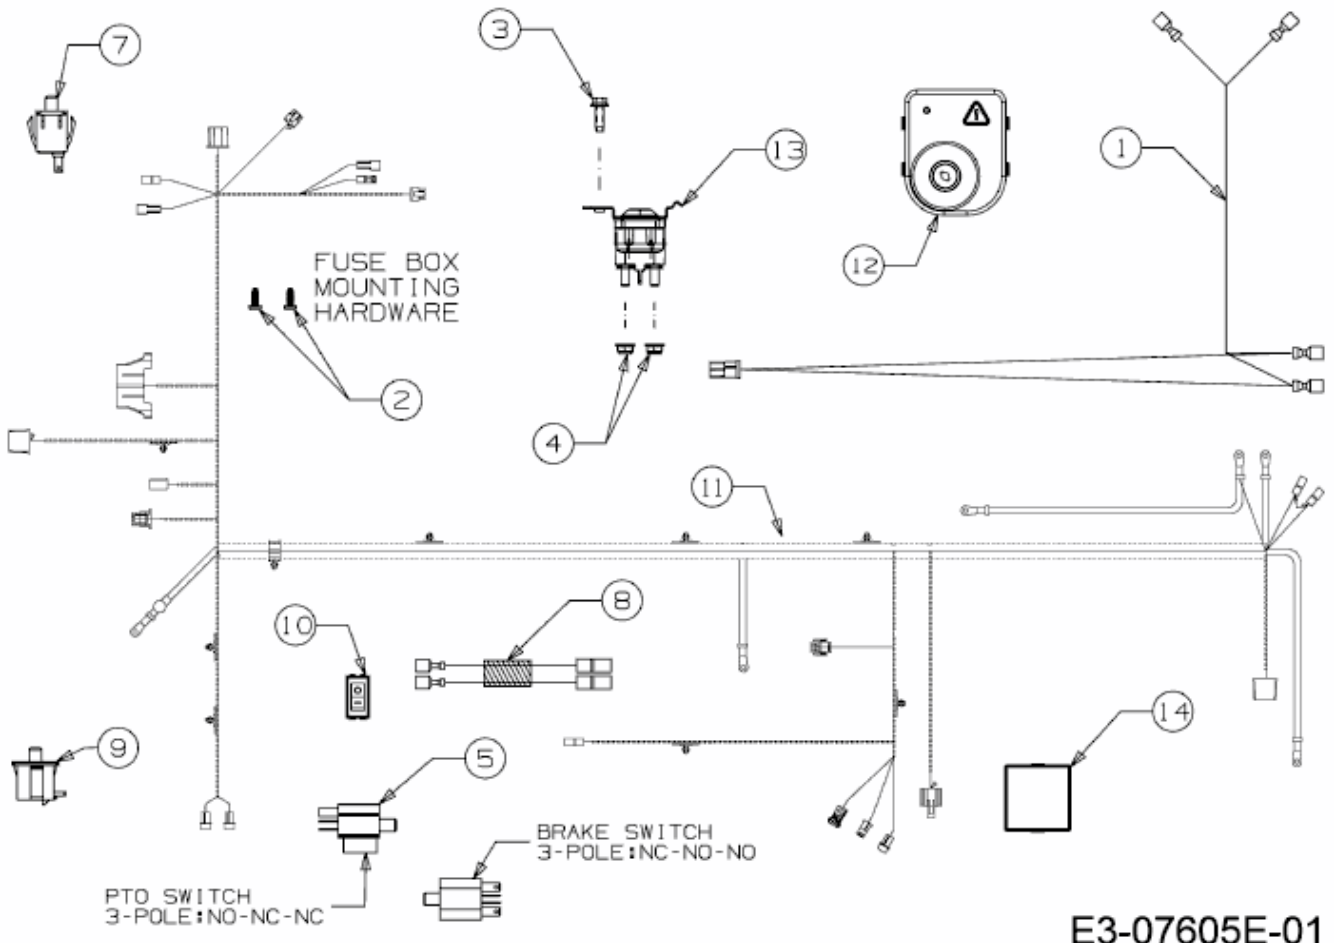

GLX 105 RH-K > 13HI91GN690 (2016) > ELEKTROTEILE

E3-07605E-01