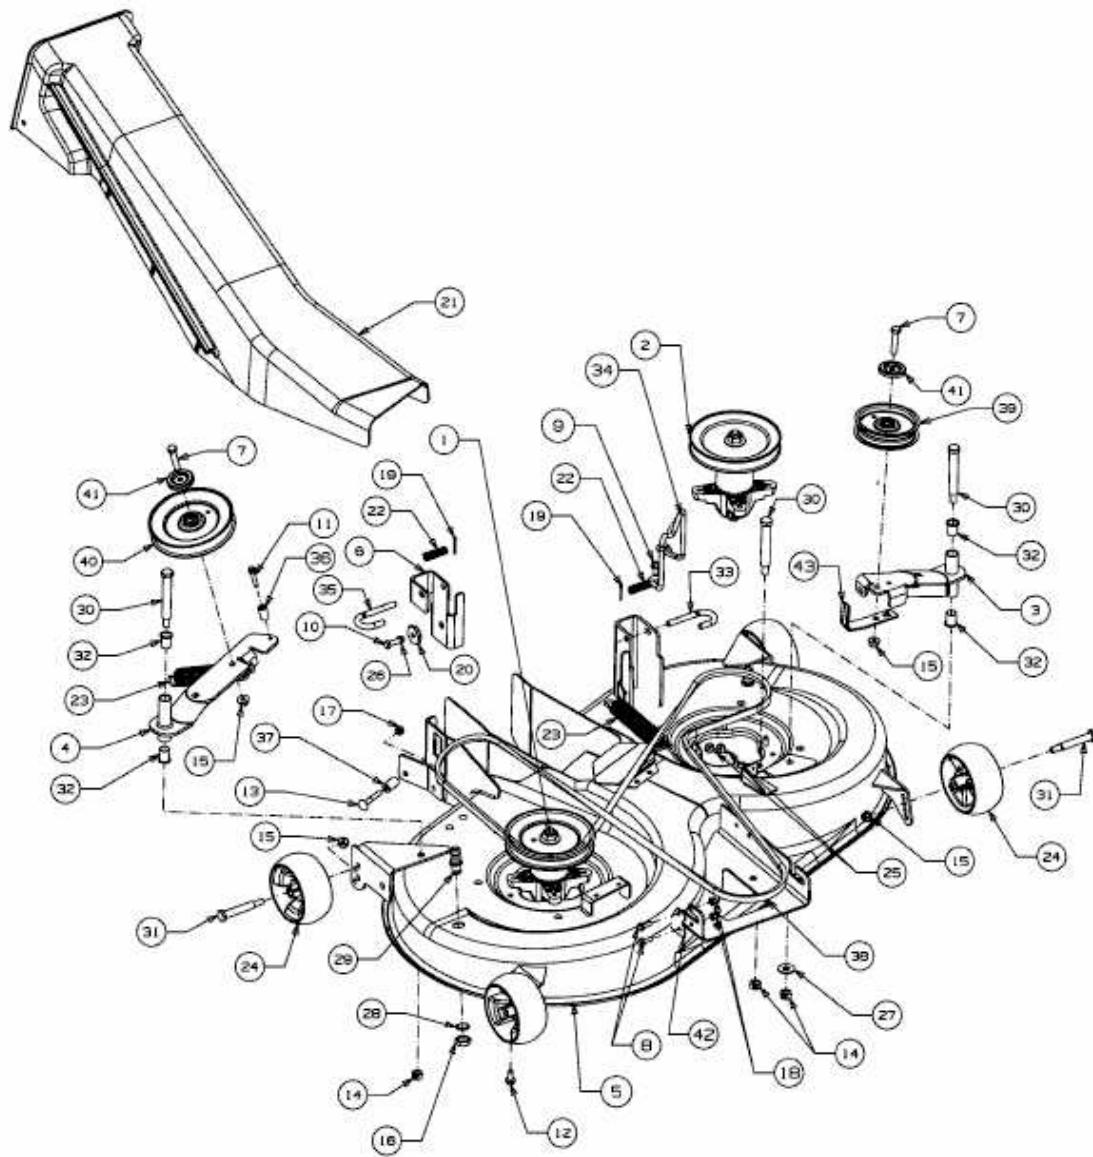

GLX 105 RH-K > 13HI91GN690 (2016) > MÄHWERK N (41"/105CM)

E3-07527E-01