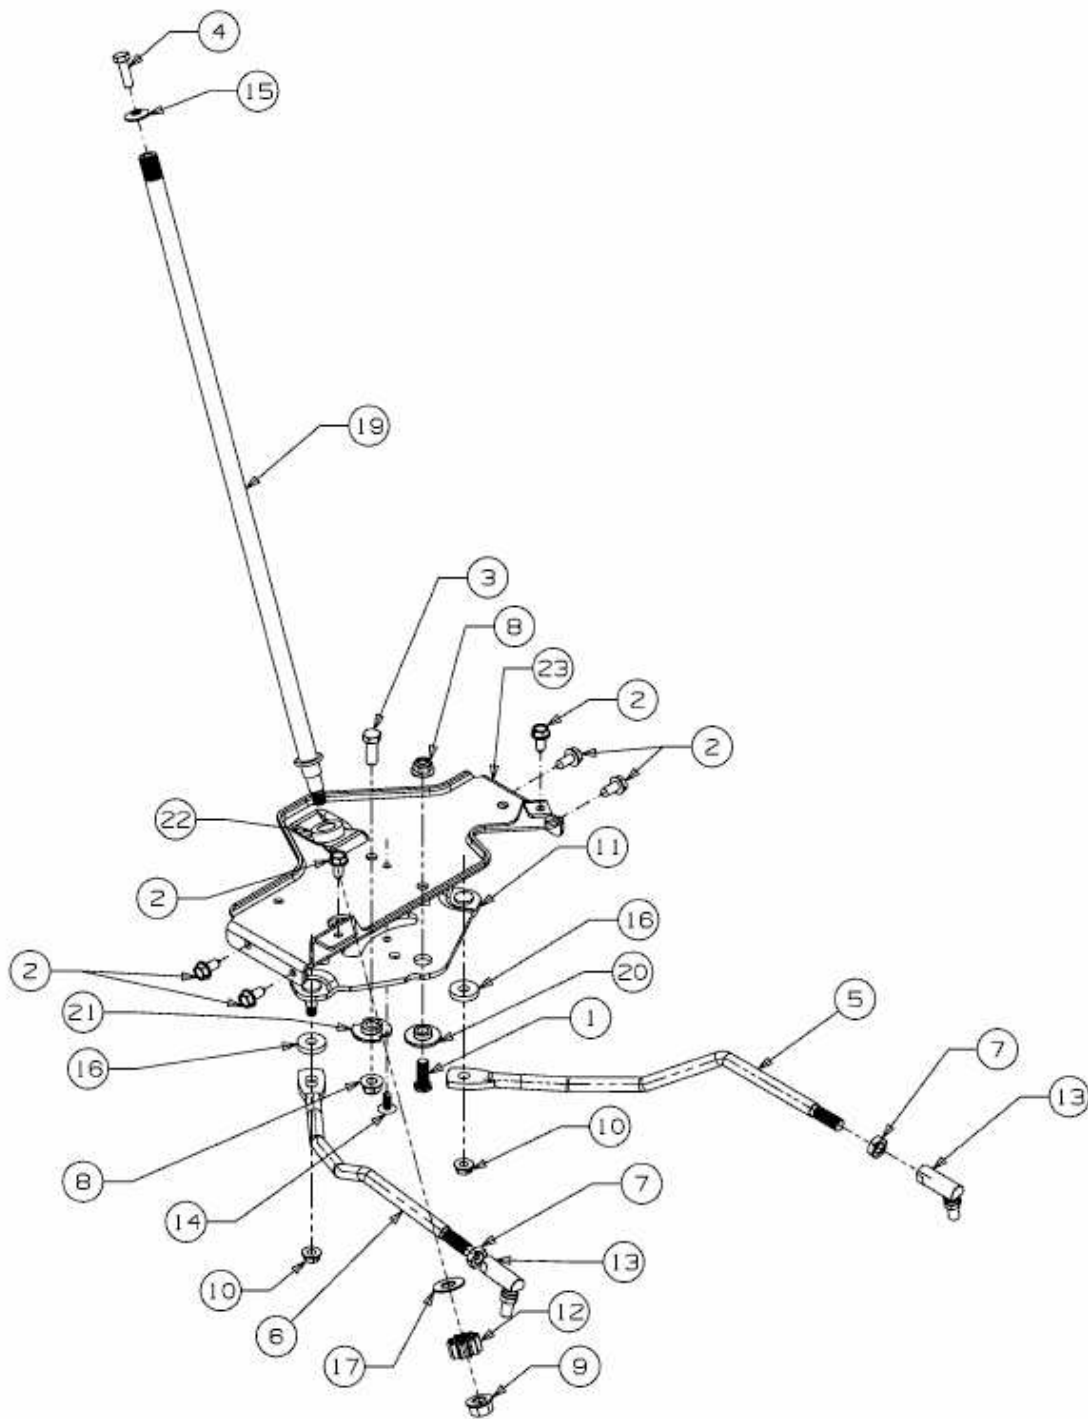

GLX 105 RH-K > 13HI91GN690 (2016) > LENKUNG

E3-04985E-01