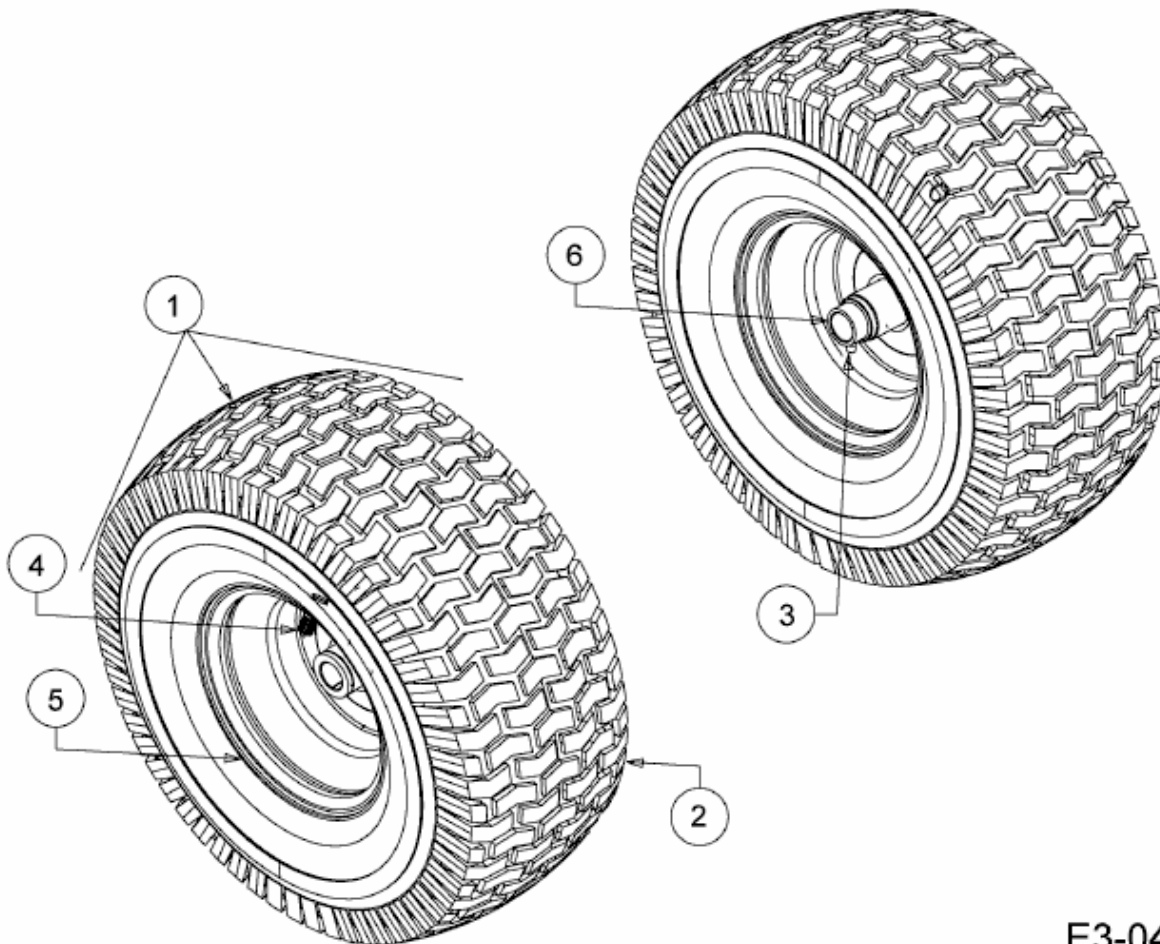

GLX 105 RH-K > 13HI91GN690 (2016) > RÄDER VORNE 15X6

E3-04600A-01