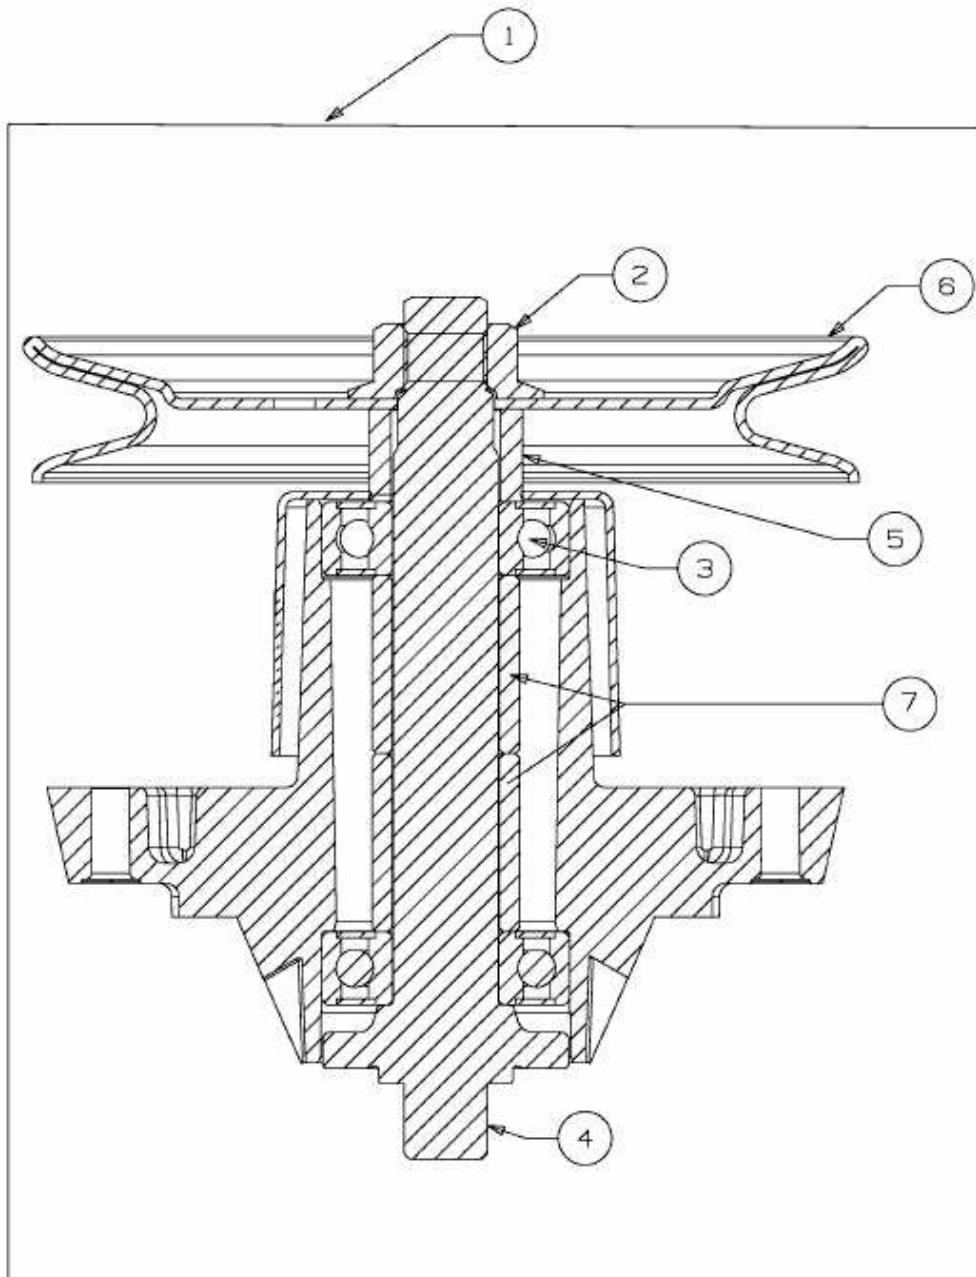

GLX 105 RH-K > 13HI91GN690 (2016) > MESSERSPINDEL 618-04657A

E3-03996B-01