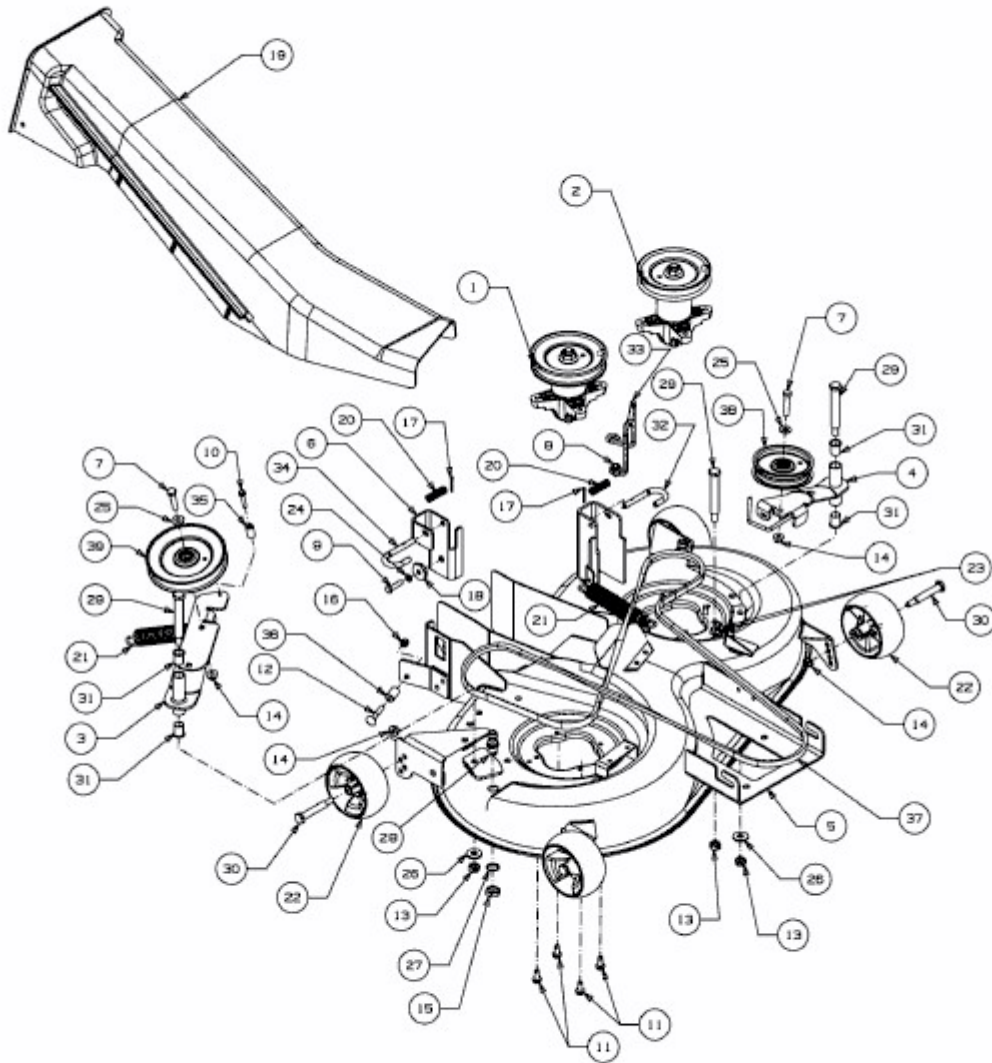

GL 13,5-92 H > 13HH993E640 (2014) > MÄHWERK E (36"/92CM)

E3-07554C-01