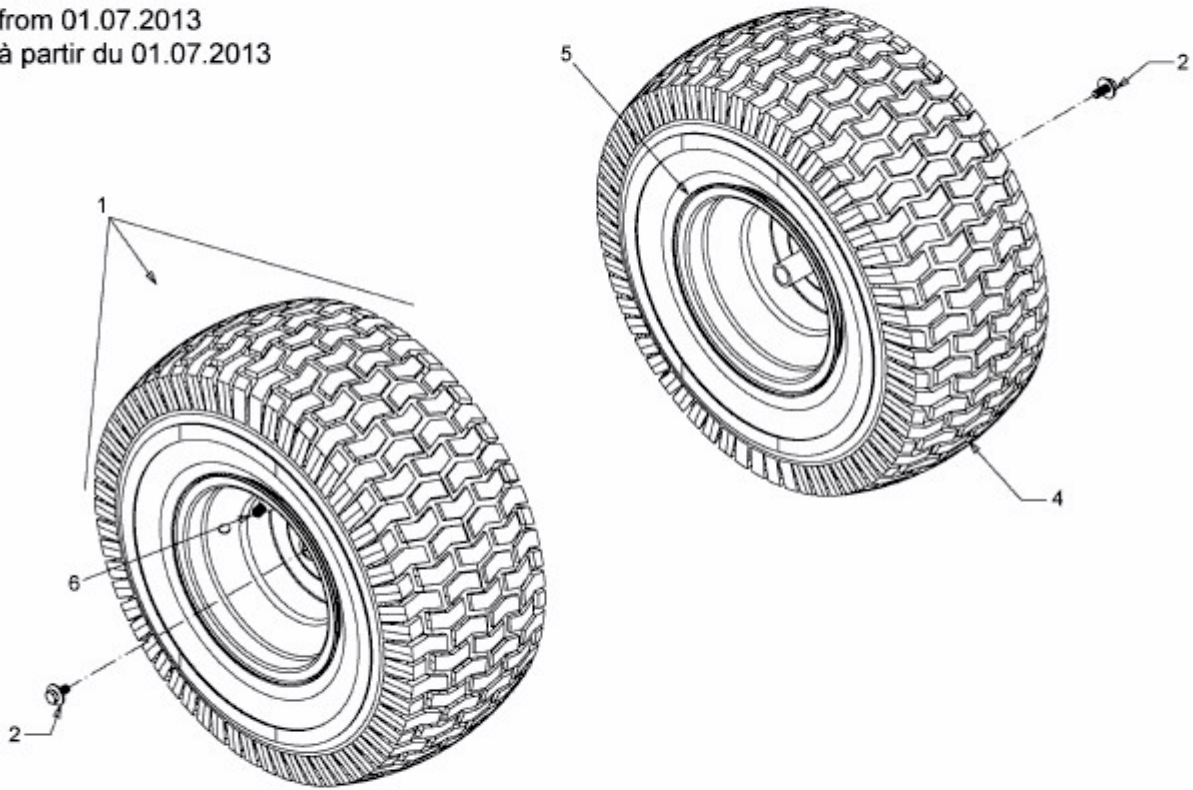

GL 13,5-92 H > 13HH993E640 (2014) > RÄDER HINTEN 20X8 AB 01.07.2013

ab 01.07.2013  
from 01.07.2013  
à partir du 01.07.2013

E3-03793B-01