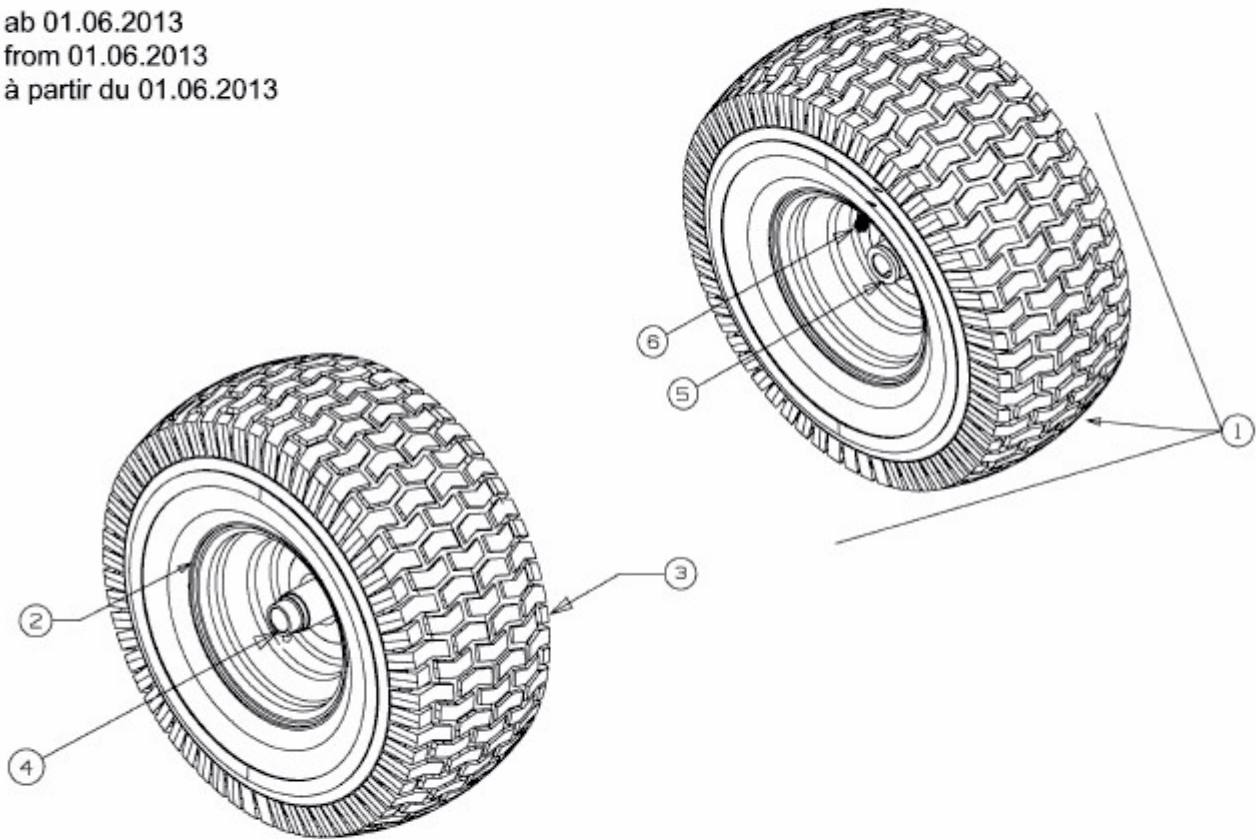

GL 13,5-92 H > 13HH993E640 (2014) > RÄDER VORNE 15X6 AB 01.06.2013

ab 01.06.2013
from 01.06.2013
à partir du 01.06.2013

E3-02085C-01