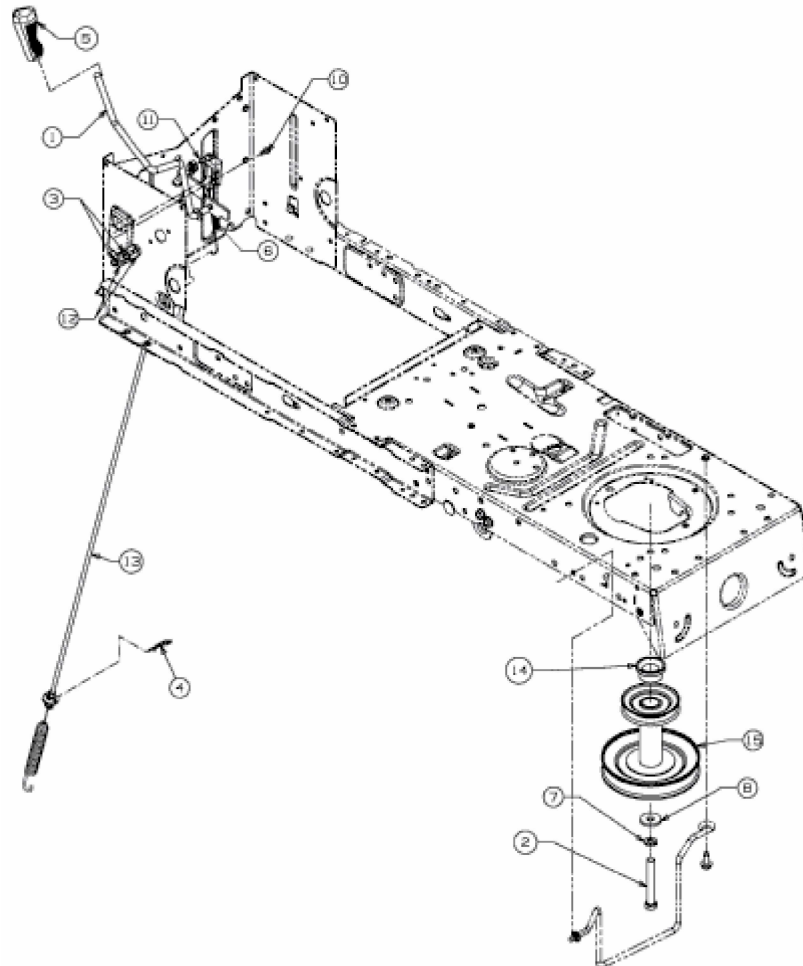

BG PRO 1396 HSBK > 13HH79KF655R (2017) > MÄHWERKSEINSCHALTUNG,
MOTORKEILRIEMENSCHIBE

E3-05556D-01