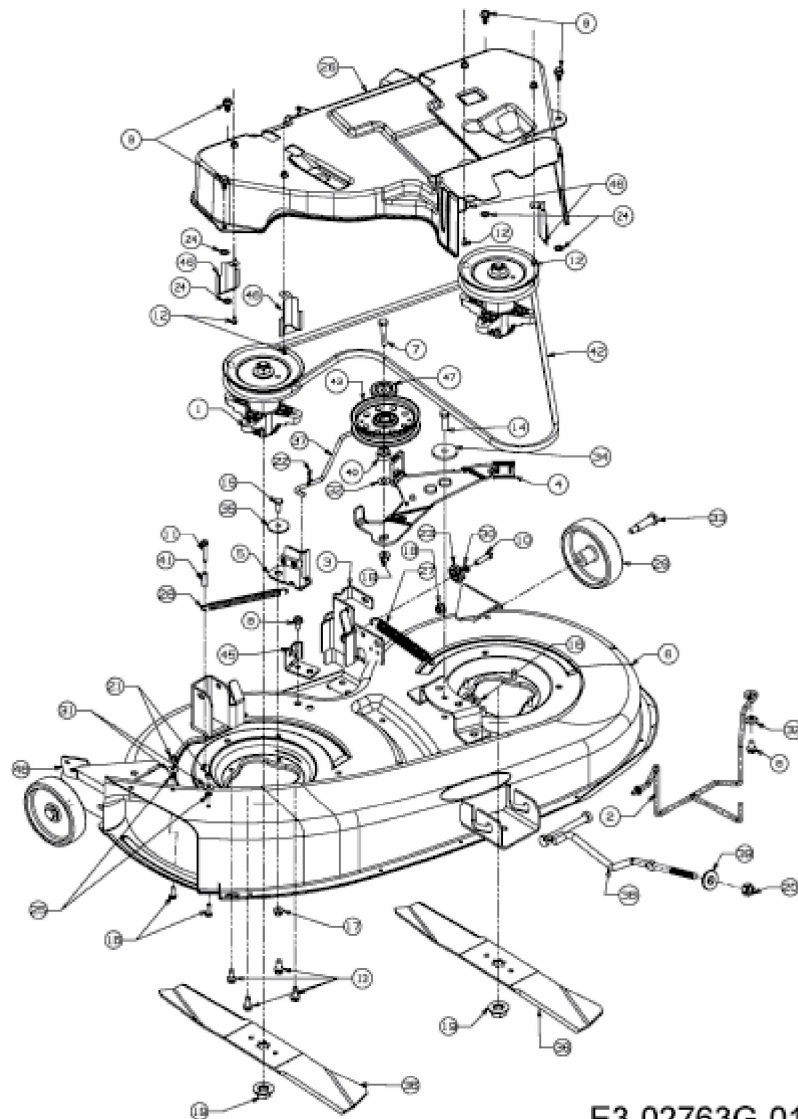

BG PRO 1396 HSBK > 13HH79KF655R (2017) > MÄHWERK F (38"/96CM)

E3-02763G-01