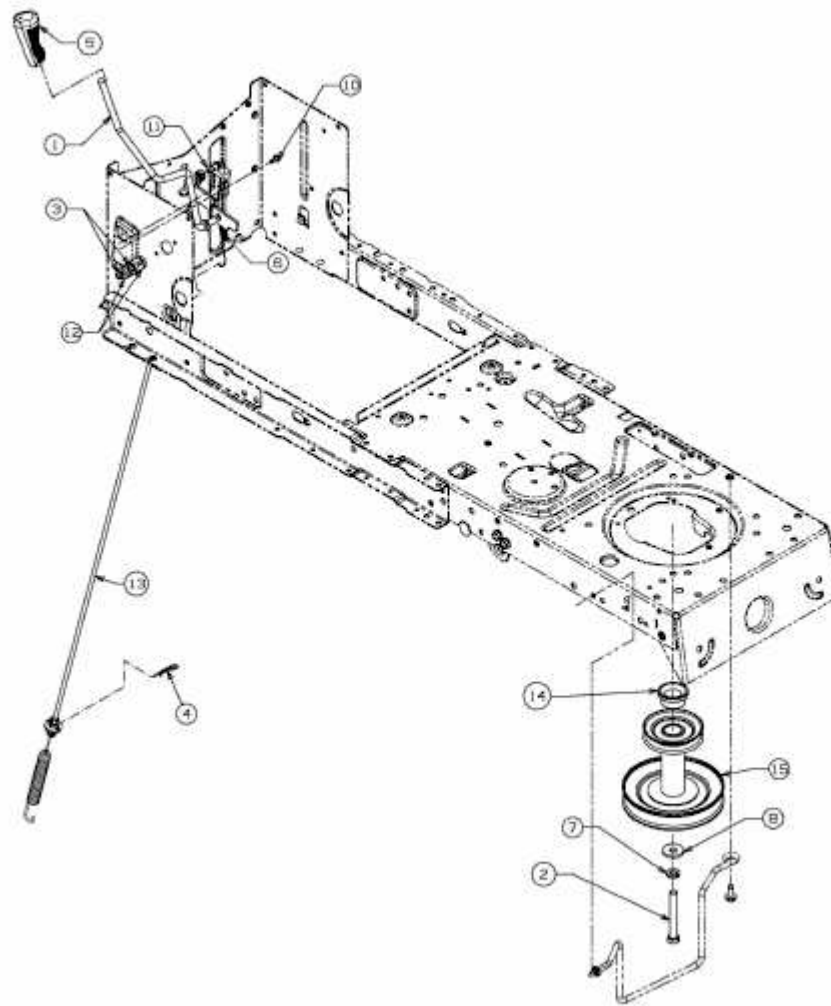

BG PRO 1396 HSBK > 13HH79KF655 (2016) > MÄHWERKSEINSCHALTUNG,  
MOTORKEILRIEMENSCHIBE

E3-05556D-01