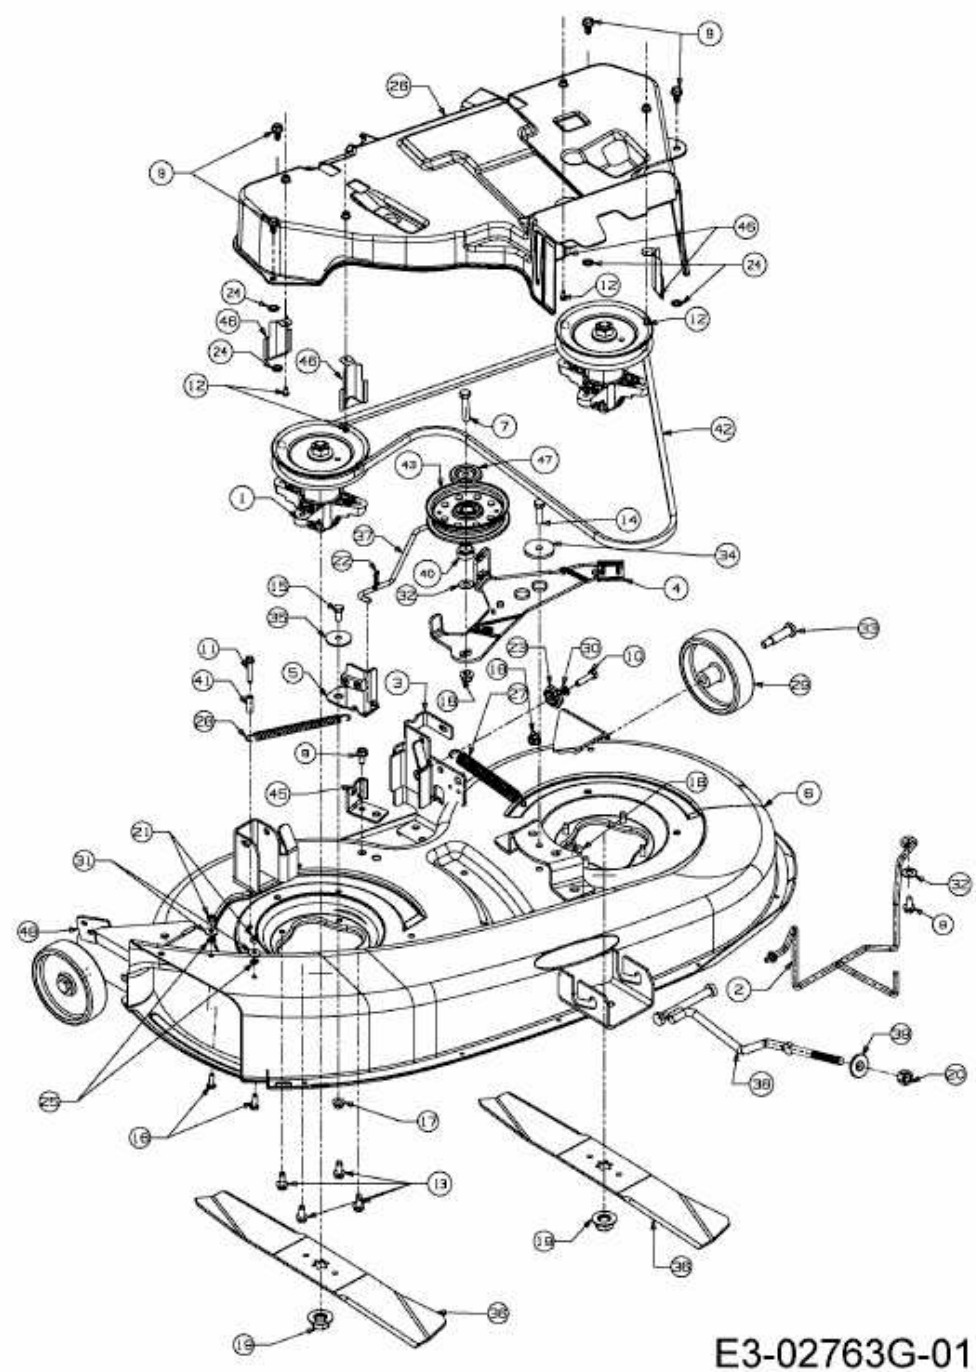

SMART RF 130 H > 13HH79KF600 (2017) > MÄHWERK F (38"/96CM)

E3-02763G-01