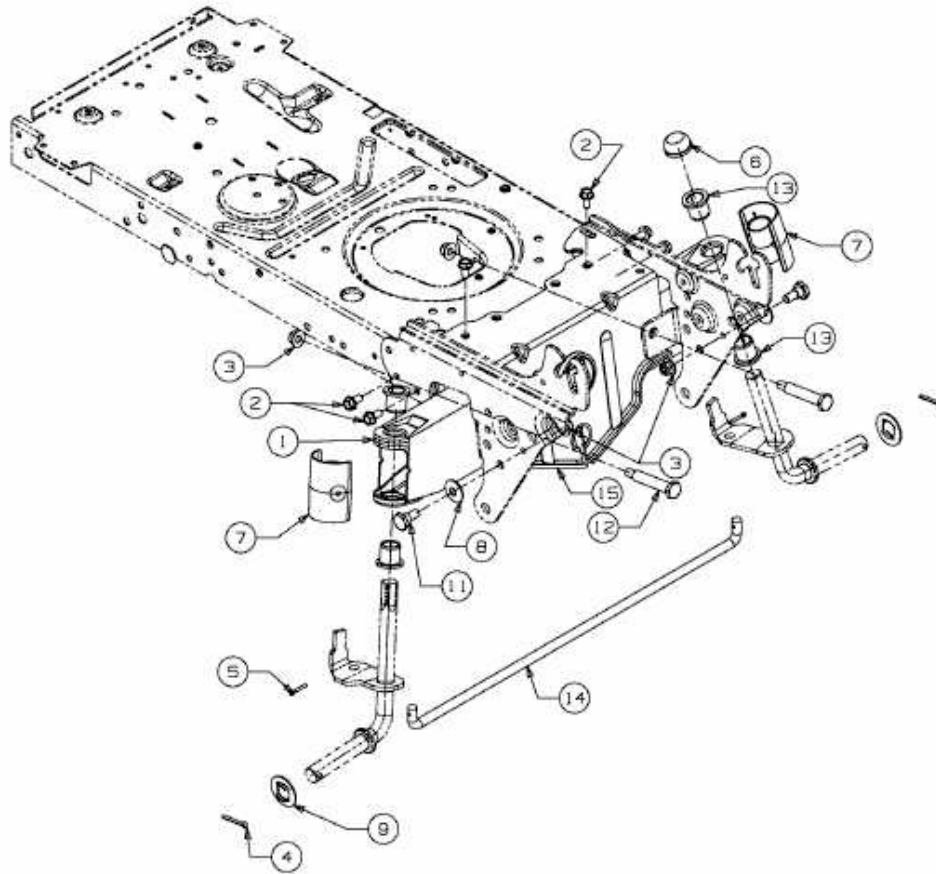

SMART RF 130 H > 13HH79KF600 (2016) > VORDERACHSE

E3-04363C-01