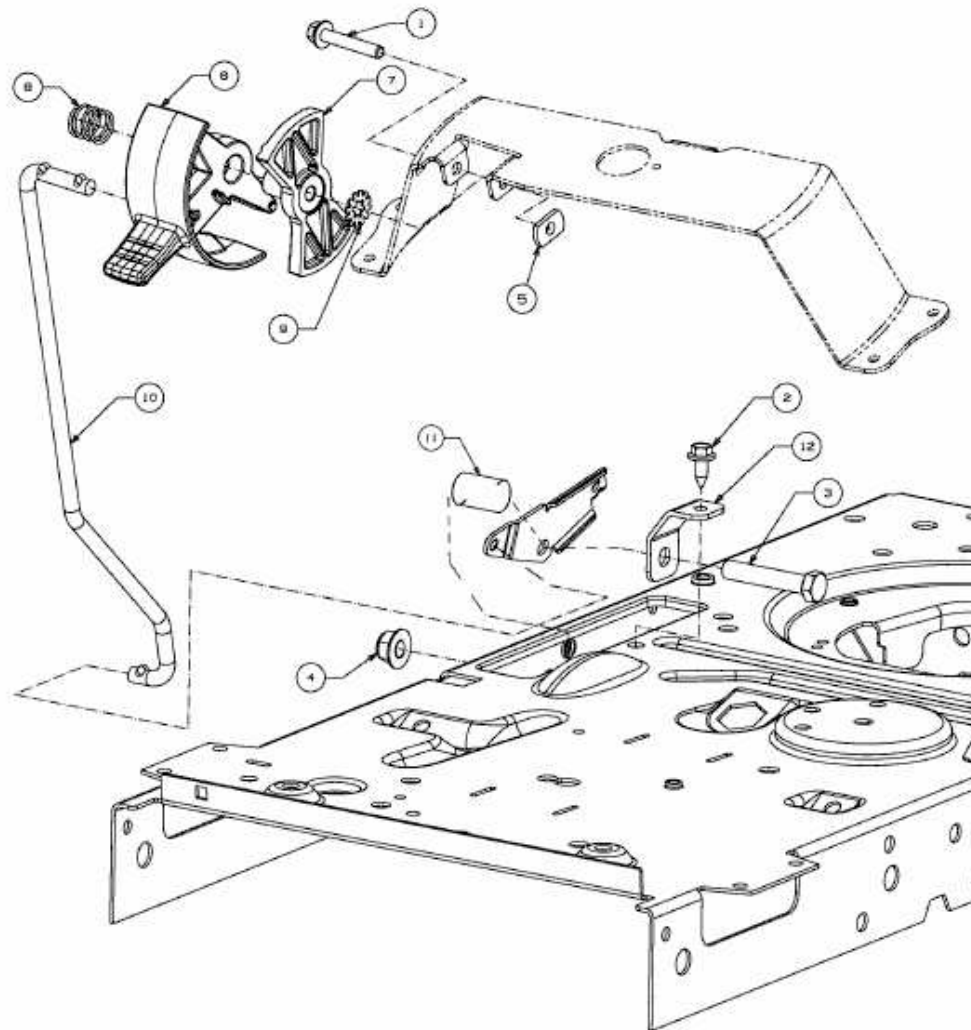

SMART RF 130 H > 13HH79KF600 (2016) > PARKBREMSE

E3-07437B-01