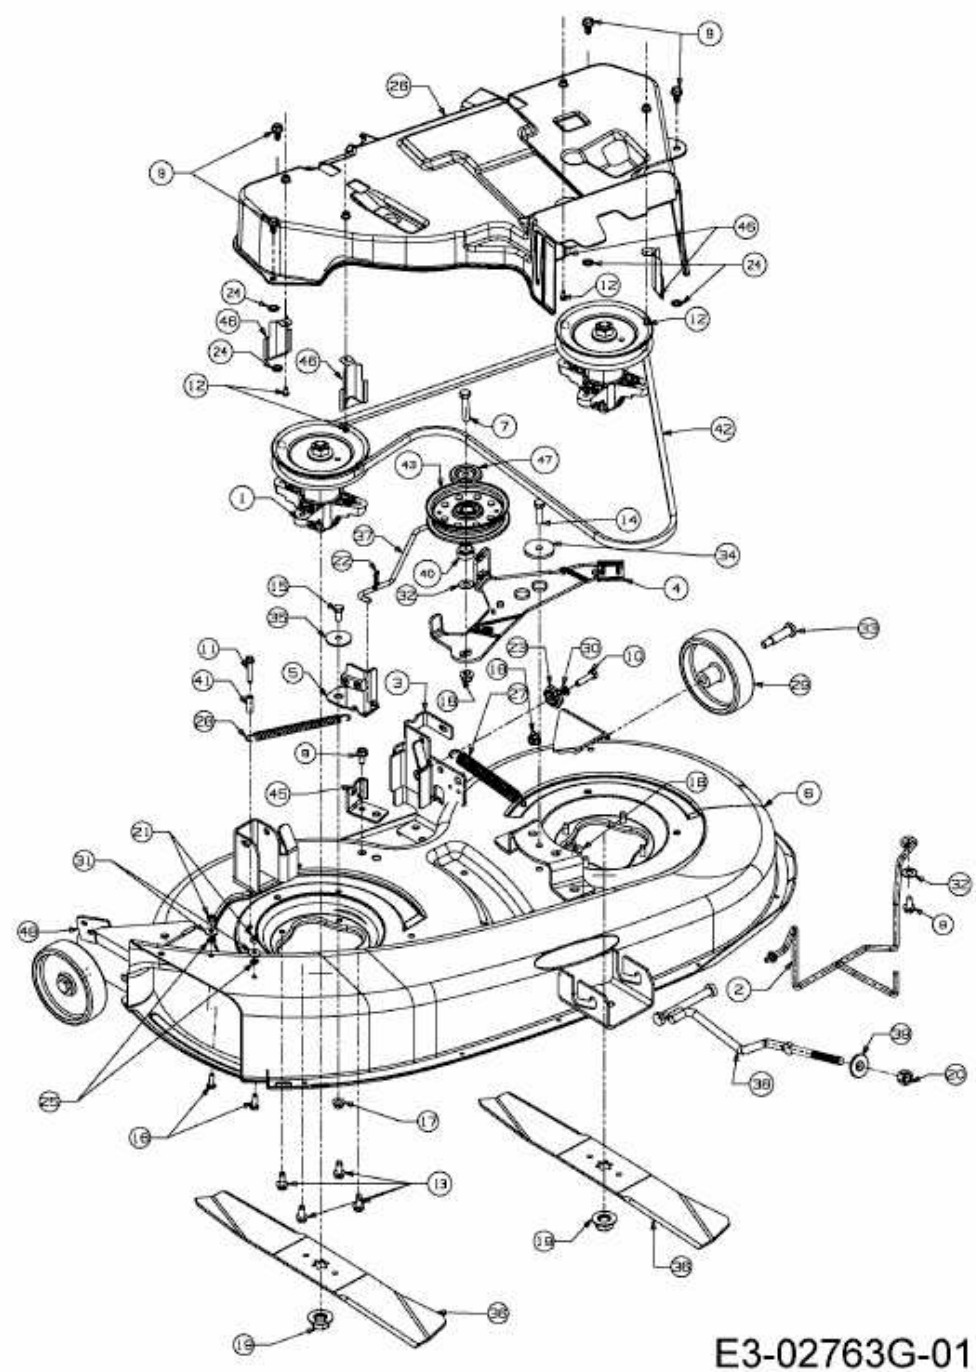

SMART RF 130 H > 13HH79KF600 (2016) > MÄHWERK F (38"/96CM)

E3-02763G-01