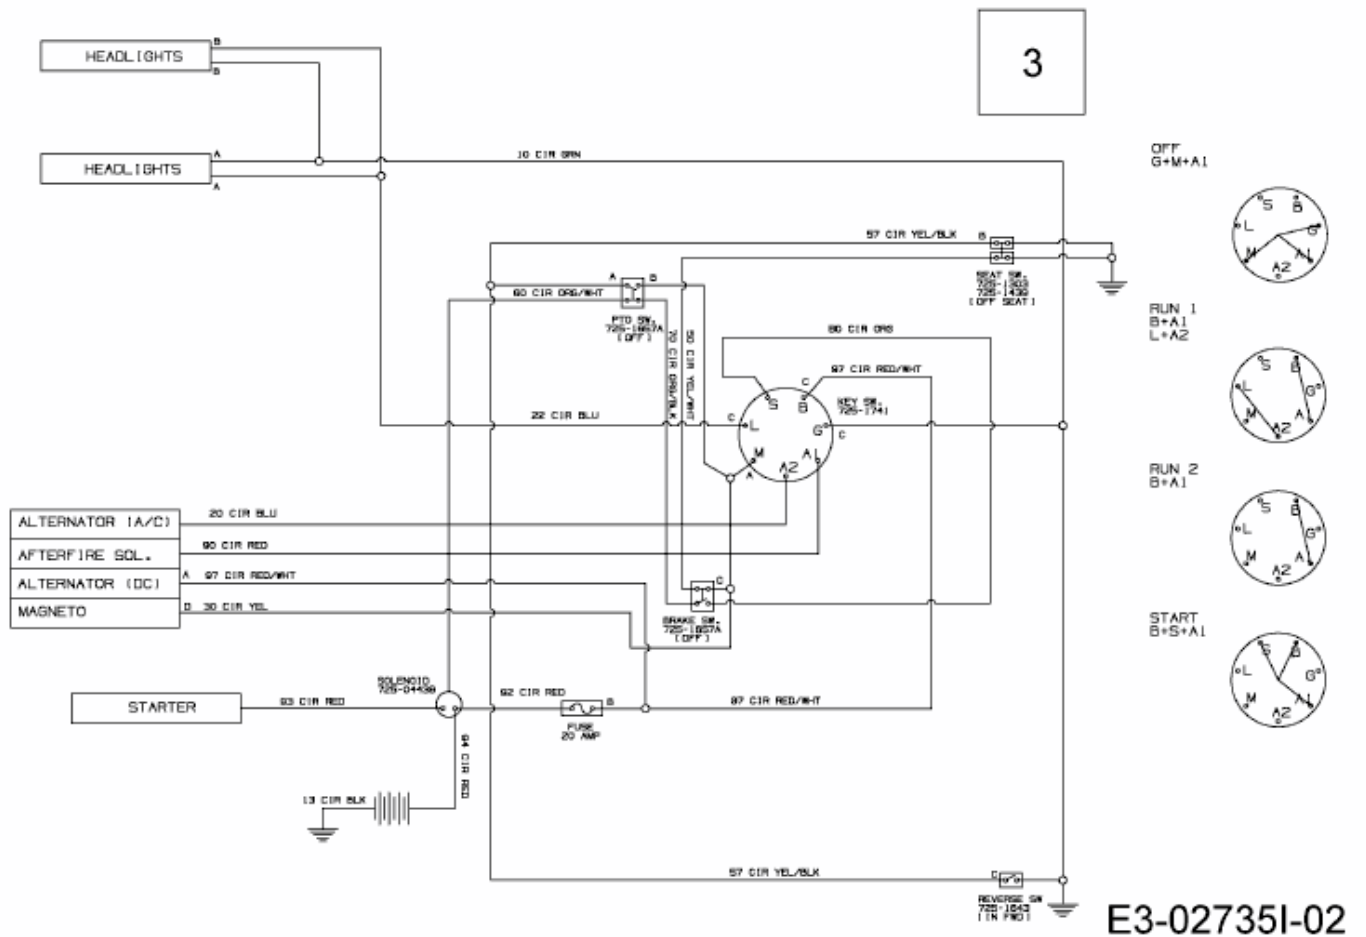

SMART RF 130 H > 13HH79KF600 (2016) > SCHALTPLAN

E3-02735I-02