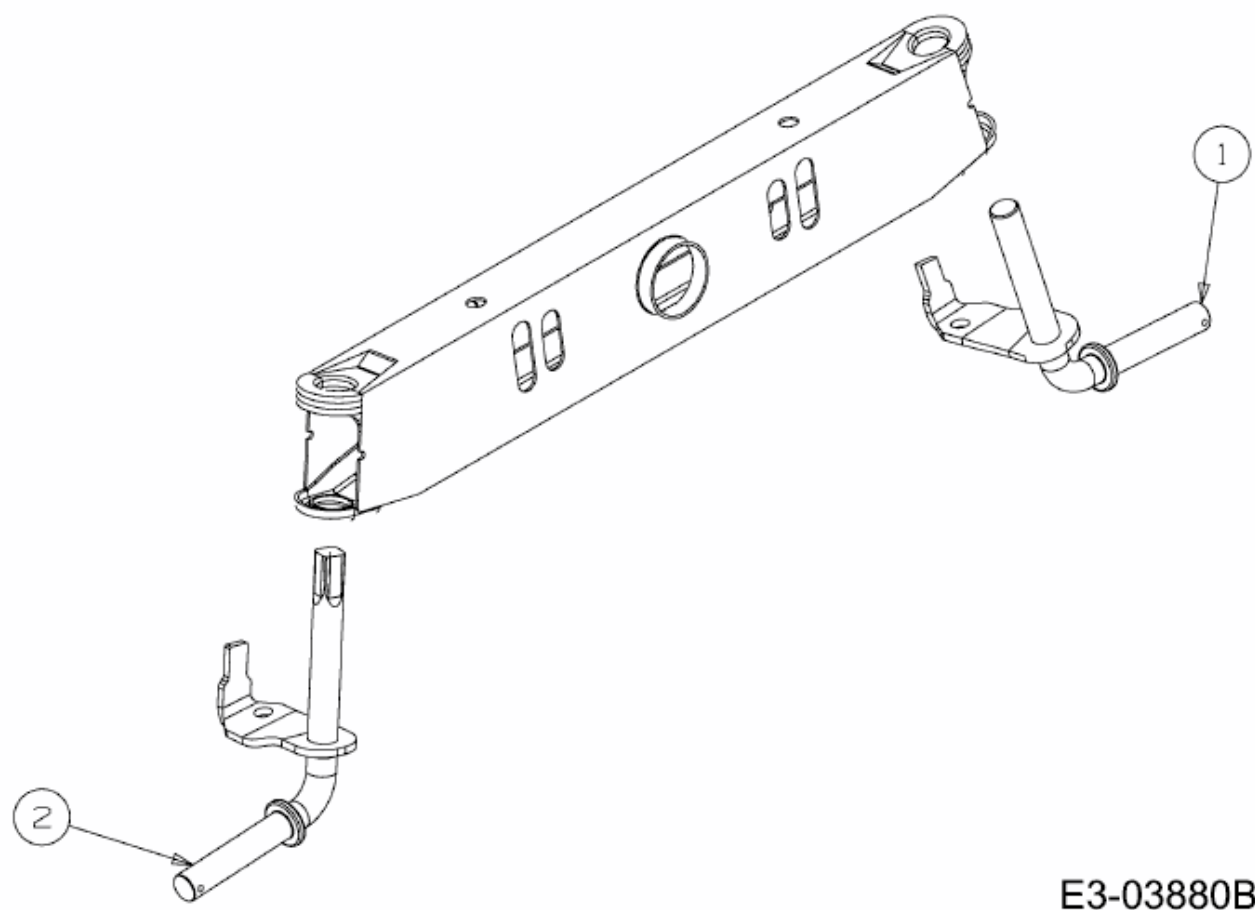

SMART RF 130 H > 13HH79KF600 (2016) > ACHSSCHENKEL

E3-03880B-01