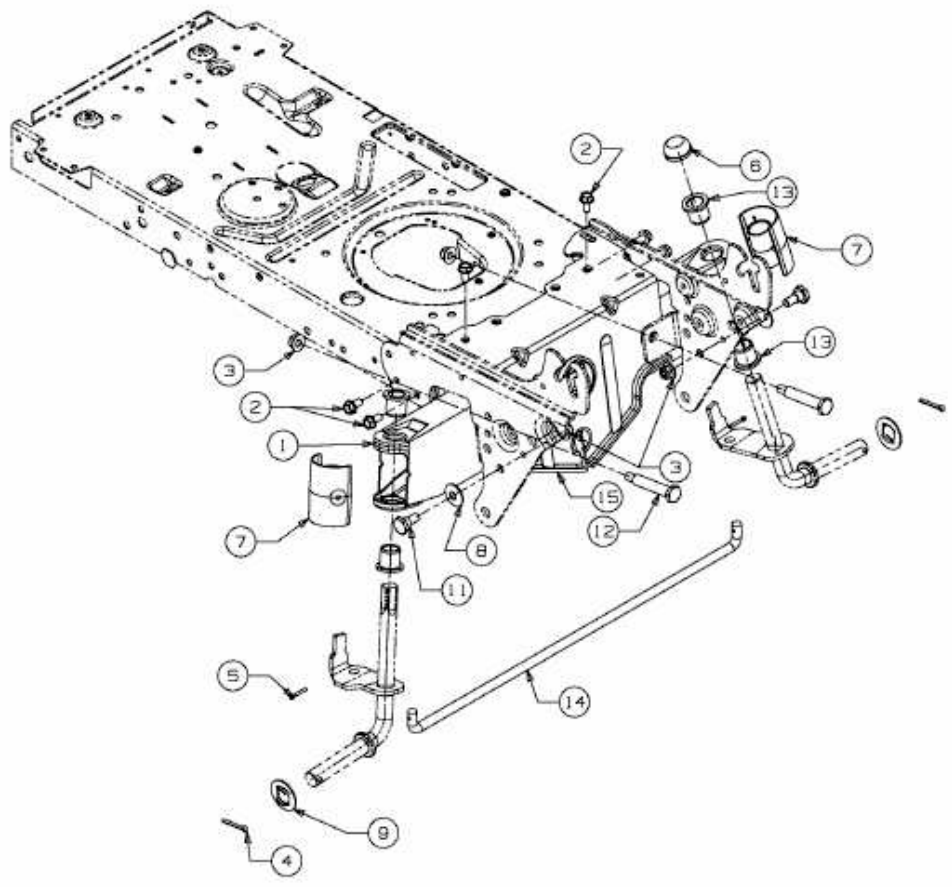

SMART RF 130 H > 13HH79KF600 (2014) > VORDERACHSE

E3-04363C-01