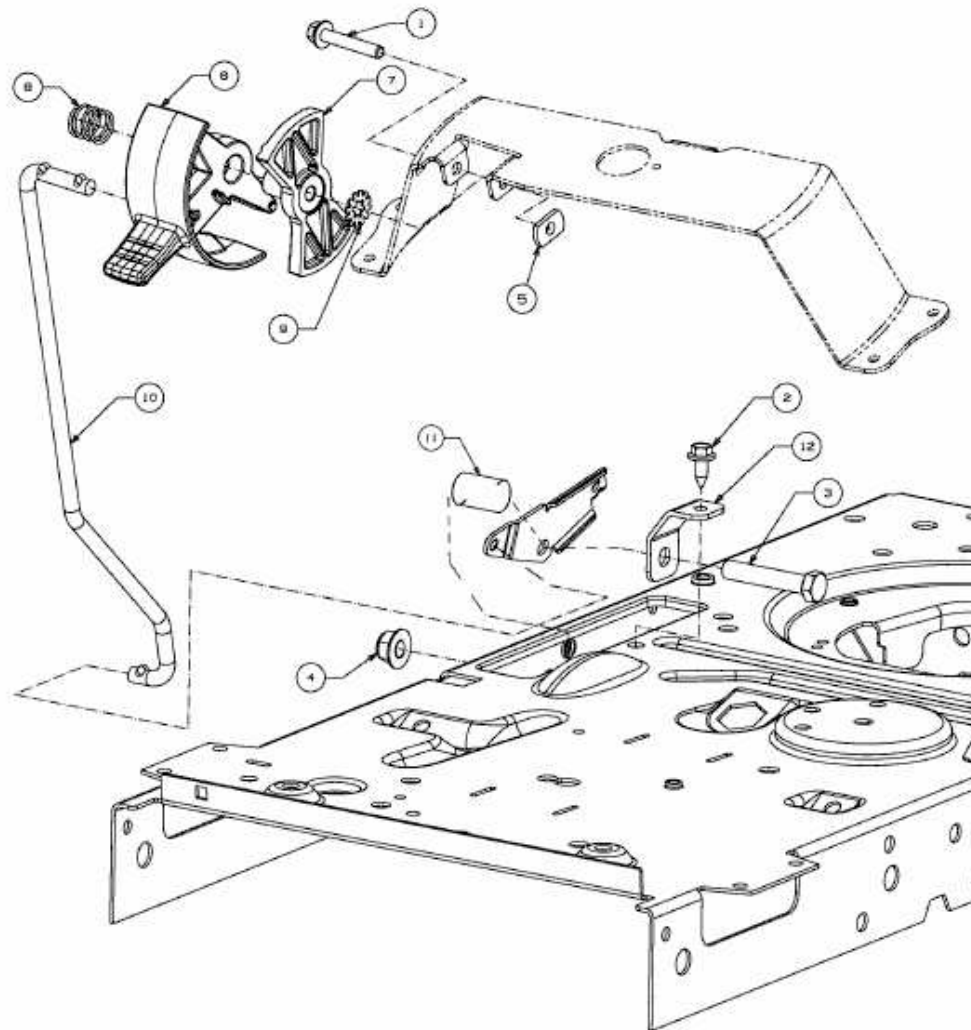

SMART RF 130 H > 13HH79KF600 (2014) > PARKBREMSE

E3-07437B-01