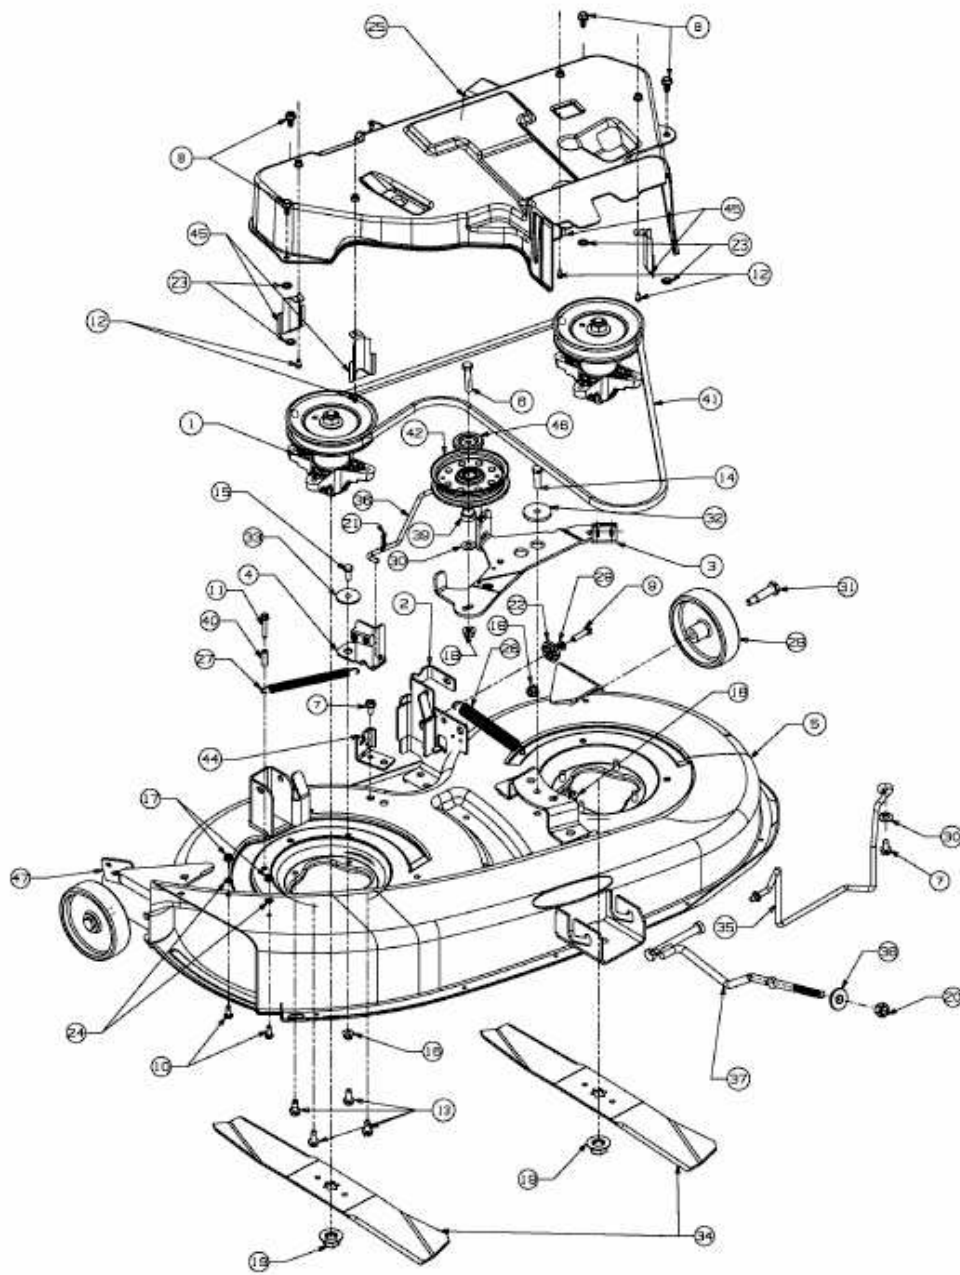

SMART RF 130 H > 13HH79KF600 (2014) > MÄHWERK F (38"/96CM)

E3-02763F-01