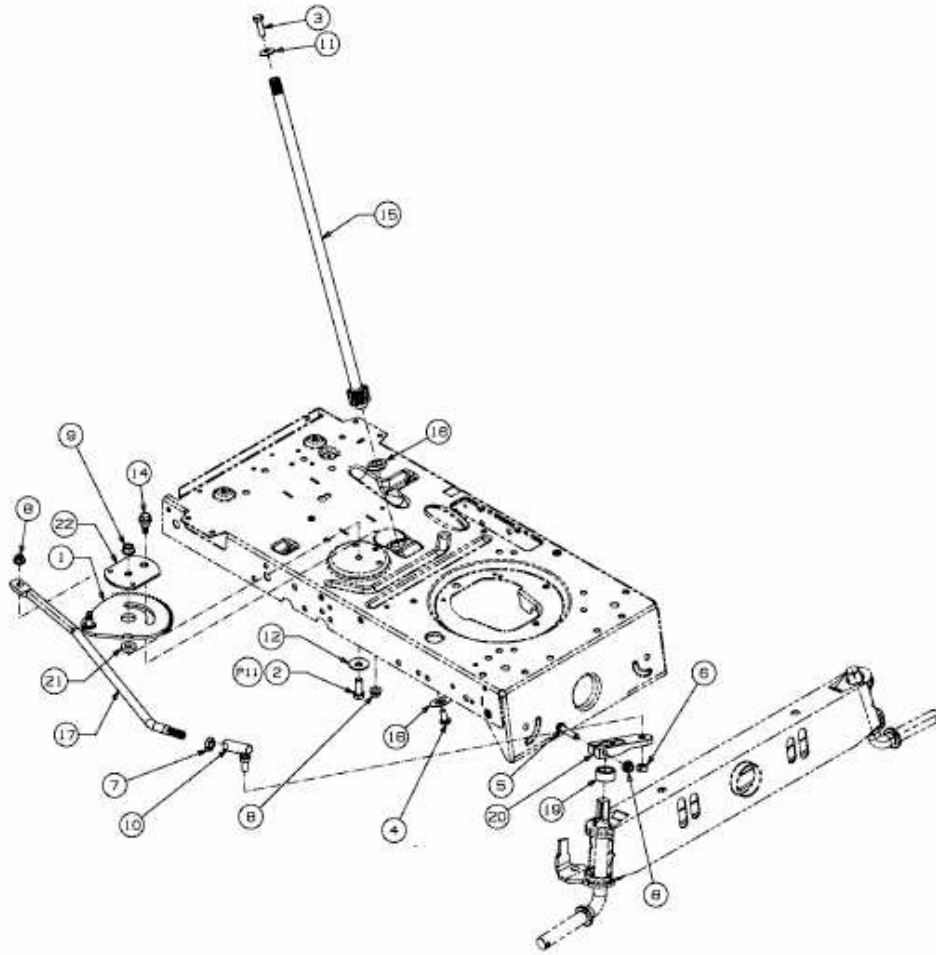

SMART RF 130 H > 13HH79KF600 (2014) > LENKUNG

E3-02700E-01