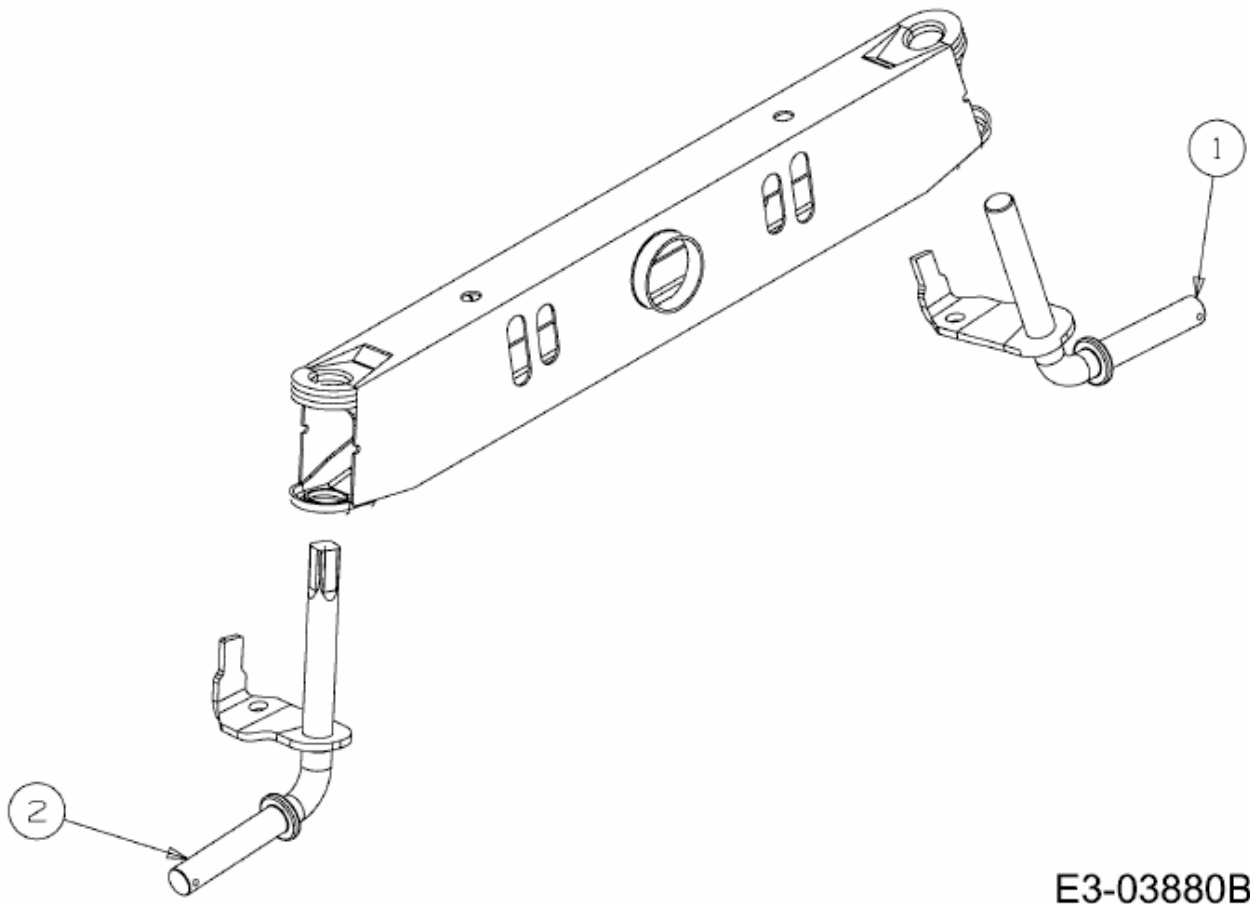

SMART RF 130 H > 13HH79KF600 (2014) > ACHSSCHENKEL

E3-03880B-01